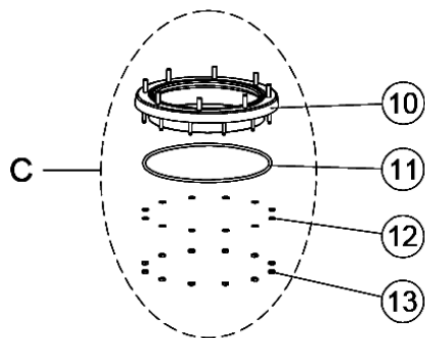

FILTRAČNÍ NÁDOBA LISBOA 450 - 900

FILTRAČNÍ NÁDOBA LISBOA 450 - 900

detail	identifikace	popis
1	IFS16660-0402	Těsnění víka d.209 x 6mm Lisboa
2	IFS16660-0401	Víko filtru Lisboa
3	IFS16660-0406	Podložka 8 mm (8ks) Lisboa
4	IFS16660-0405	Matka M8 víka (8ks) Lisboa
5	IFS00470-0121	Krytka matky víka (8ks) Lisboa
6	IFS00470-0319	Těsnění 18,5x12x2mm Lisboa
7	IFS00555-0401	Odvzdušňovací ventil 1/8" - 1/4" Lisboa
8	IFS074065008A	Zátka 1/4" do T- k manometru Lisboa
9	IFS08077-0503	Manometr 1/8" Lisboa
C	IFS20609-4000	Set komplet+příruba pod víko filtru Lisboa
10	IFS08076-5002	Příruba pod víko filtru Lisboa
11	IFS722-2550040	Těsnění 255x4 pod přírubu filtru Lisboa
12	IFS7012006000	Podložka 6mm pod přírubu Lisboa
13	IFS7012206000	Matka M6 pod přírubu Lisboa
D	IFS00497-0700	Set komplet vypouštěcího ventilu Lisboa
14+15+16	IFS00496-0503	Set vypouš.ventilu bez zátky a těs.Lisboa
14	IFS00496-0501	Vnitřní sítko 3/8 výpusti nádoby Lisboa
15	IFS723-0140040	Vnitřní těsnění výpusti nádoby Lisboa
16	IFS00496-0502	Matka 3/8-1/4 pod zátku výpusti Lisboa
17	IFS16660-0419	Těsnění 13x3 pod zátku výpusti Lisboa
18	IFS024300092A	Zátka 1/4" výpusti Lisboa
E	IFS00498-0400	Podstavec Lisboa 450
E	IFS16660-0422	Podstavec Lisboa 500
E	IFS16660-0423	Podstavec Lisboa 600 a 650
E	IFS16660-0425	Podstavec Lisboa 750
E	IFS16660-0428	Podstavec Lisboa 900
F	IFS16660-0403	Odvzdušňovací koncovka hadičky Lisboa
G	IFS08079-0415	Difusér Lisboa 450 - 650
G	IFS08080-0416	Difusér Lisboa 750 - 900
H	IFS16660-0410	Horní potrubí Lisboa 450 - 600
H	IFS16660-0404	Horní potrubí Lisboa 650 - 900
I	IFS04959-0430	Odvzdušňovací hadička Lisboa 450
I	IFS04959-0431	Odvzdušňovací hadička Lisboa 500 - 650
I	IFS04959-0432	Odvzdušňovací hadička Lisboa 750 - 900
J	IFS00498-0600	Dolní potrubí + nosič sběračů Lisboa 450
J	IFS19781-0420	Dolní potrubí + nosič sběračů Lisboa 500
J	IFS00499-0420	Dolní potrubí + nosič sběračů Lisboa 600