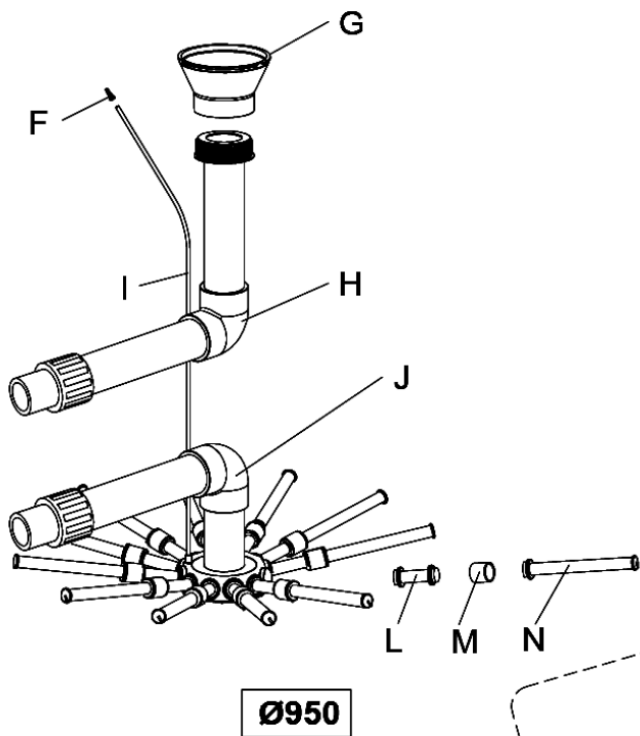

FILTRAČNÍ NÁDOBA LISBOA 450 - 900

FILTRAČNÍ NÁDOBA LISBOA 450 - 900

detail	identifikace	popis
1	IFS16660-0402	Těsnění víka d.209 x 6mm Lisboa
2	IFS16660-0401	Víko filtru Lisboa
3	IFS16660-0406	Podložka 8 mm (8ks) Lisboa
4	IFS16660-0405	Matka M8 víka (8ks) Lisboa
5	IFS00470-0121	Krytka matky víka (8ks) Lisboa
6	IFS00470-0319	Těsnění 18,5x12x2mm Lisboa
7	IFS00555-0401	Odvzdušňovací ventil 1/8" - 1/4" Lisboa
8	IFS074065008A	Zátka 1/4" do T- k manometru Lisboa
9	IFS08077-0503	Manometr 1/8" Lisboa
C	IFS20609-4000	Set komplet+příruba pod víko filtru Lisboa
10	IFS08076-5002	Příruba pod víko filtru Lisboa
11	IFS722-2550040	Těsnění 255x4 pod přírubu filtru Lisboa
12	IFS7012006000	Podložka 6mm pod přírubu Lisboa
13	IFS7012206000	Matka M6 pod přírubu Lisboa
D	IFS00497-0700	Set komplet vypouštěcího ventilu Lisboa
14+15+16	IFS00496-0503	Set vypouš.ventilu bez zátky a těs.Lisboa
14	IFS00496-0501	Vnitřní sítko 3/8 výpusti nádoby Lisboa
15	IFS723-0140040	Vnitřní těsnění výpusti nádoby Lisboa
16	IFS00496-0502	Matka 3/8-1/4 pod zátku výpusti Lisboa
17	IFS16660-0419	Těsnění 13x3 pod zátku výpusti Lisboa
18	IFS024300092A	Zátka 1/4" výpusti Lisboa
E	IFS00498-0400	Podstavec Lisboa 450
E	IFS16660-0422	Podstavec Lisboa 500
E	IFS16660-0423	Podstavec Lisboa 600 a 650
E	IFS16660-0425	Podstavec Lisboa 750
E	IFS16660-0428	Podstavec Lisboa 900
F	IFS16660-0403	Odvzdušňovací koncovka hadičky Lisboa
G	IFS08079-0415	Difusér Lisboa 450 - 650
G	IFS08080-0416	Difusér Lisboa 750 - 900
H	IFS16660-0410	Horní potrubí Lisboa 450 - 600
H	IFS16660-0404	Horní potrubí Lisboa 650 - 900
I	IFS04959-0430	Odvzdušňovací hadička Lisboa 450
I	IFS04959-0431	Odvzdušňovací hadička Lisboa 500 - 650
I	IFS04959-0432	Odvzdušňovací hadička Lisboa 750 - 900
J	IFS00498-0600	Dolní potrubí + nosič sběračů Lisboa 450
J	IFS19781-0420	Dolní potrubí + nosič sběračů Lisboa 500
J	IFS00499-0420	Dolní potrubí + nosič sběračů Lisboa 600