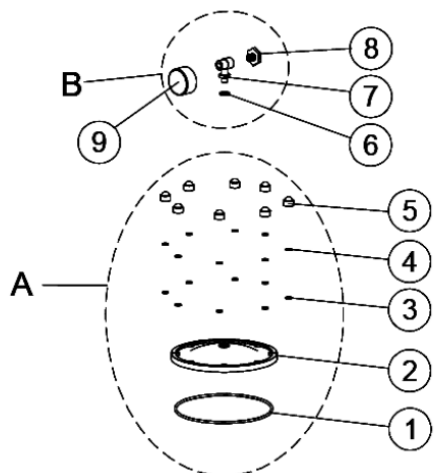

FILTRAČNÍ NÁDOBA LISBOA 450 - 900

FILTRAČNÍ NÁDOBA LISBOA 450 - 900

detail	identifikace	popis
1	IFS16660-0402	Těsnění víka d.209 x 6mm Lisboa
2	IFS16660-0401	Víko filtru Lisboa
3	IFS16660-0406	Podložka 8 mm (8ks) Lisboa
4	IFS16660-0405	Matka M8 víka (8ks) Lisboa
5	IFS00470-0121	Krytka matky víka (8ks) Lisboa
6	IFS00470-0319	Těsnění 18,5x12x2mm Lisboa
7	IFS00555-0401	Odvzdušňovací ventil 1/8" - 1/4" Lisboa
8	IFS074065008A	Zátka 1/4" do T- k manometru Lisboa
9	IFS08077-0503	Manometr 1/8" Lisboa
C	IFS20609-4000	Set komplet+příruba pod víko filtru Lisboa
10	IFS08076-5002	Příruba pod víko filtru Lisboa
11	IFS722-2550040	Těsnění 255x4 pod přírubu filtru Lisboa
12	IFS7012006000	Podložka 6mm pod přírubu Lisboa
13	IFS7012206000	Matka M6 pod přírubu Lisboa
D	IFS00497-0700	Set komplet vypouštěcího ventilu Lisboa
14+15+16	IFS00496-0503	Set vypouš.ventilu bez zátky a těs.Lisboa
14	IFS00496-0501	Vnitřní sítko 3/8 výpusti nádoby Lisboa
15	IFS723-0140040	Vnitřní těsnění výpusti nádoby Lisboa
16	IFS00496-0502	Matka 3/8-1/4 pod zátku výpusti Lisboa
17	IFS16660-0419	Těsnění 13x3 pod zátku výpusti Lisboa
18	IFS024300092A	Zátka 1/4" výpusti Lisboa
E	IFS00498-0400	Podstavec Lisboa 450
E	IFS16660-0422	Podstavec Lisboa 500
E	IFS16660-0423	Podstavec Lisboa 600 a 650
E	IFS16660-0425	Podstavec Lisboa 750
E	IFS16660-0428	Podstavec Lisboa 900
F	IFS16660-0403	Odvzdušňovací koncovka hadičky Lisboa
G	IFS08079-0415	Difusér Lisboa 450 - 650
G	IFS08080-0416	Difusér Lisboa 750 - 900
H	IFS16660-0410	Horní potrubí Lisboa 450 - 600
H	IFS16660-0404	Horní potrubí Lisboa 650 - 900
I	IFS04959-0430	Odvzdušňovací hadička Lisboa 450
I	IFS04959-0431	Odvzdušňovací hadička Lisboa 500 - 650
I	IFS04959-0432	Odvzdušňovací hadička Lisboa 750 - 900
J	IFS00498-0600	Dolní potrubí + nosič sběračů Lisboa 450
J	IFS19781-0420	Dolní potrubí + nosič sběračů Lisboa 500
J	IFS00499-0420	Dolní potrubí + nosič sběračů Lisboa 600