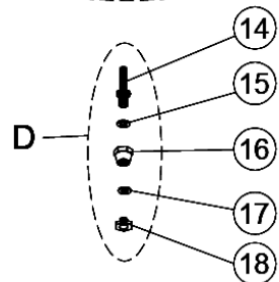

FILTRAČNÍ NÁDOBA LISBOA 450 - 900

FILTRAČNÍ NÁDOBA LISBOA 450 - 900

detail	identifikace	popis
1	IFS16660-0402	Těsnění víka d.209 x 6mm Lisboa
2	IFS16660-0401	Víko filtru Lisboa
3	IFS16660-0406	Podložka 8 mm (8ks) Lisboa
4	IFS16660-0405	Matka M8 víka (8ks) Lisboa
5	IFS00470-0121	Krytka matky víka (8ks) Lisboa
6	IFS00470-0319	Těsnění 18,5x12x2mm Lisboa
7	IFS00555-0401	Odvzdušňovací ventil 1/8" - 1/4" Lisboa
8	IFS074065008A	Zátka 1/4" do T- k manometru Lisboa
9	IFS08077-0503	Manometr 1/8" Lisboa
C	IFS20609-4000	Set komplet+příruba pod víko filtru Lisboa
10	IFS08076-5002	Příruba pod víko filtru Lisboa
11	IFS722-2550040	Těsnění 255x4 pod přírubu filtru Lisboa
12	IFS7012006000	Podložka 6mm pod přírubu Lisboa
13	IFS7012206000	Matka M6 pod přírubu Lisboa
D	IFS00497-0700	Set komplet vypouštěcího ventilu Lisboa
14+15+16	IFS00496-0503	Set vypouš.ventilu bez zátky a těs.Lisboa
14	IFS00496-0501	Vnitřní sítko 3/8 výpusti nádoby Lisboa
15	IFS723-0140040	Vnitřní těsnění výpusti nádoby Lisboa
16	IFS00496-0502	Matka 3/8-1/4 pod zátku výpusti Lisboa
17	IFS16660-0419	Těsnění 13x3 pod zátku výpusti Lisboa
18	IFS024300092A	Zátka 1/4" výpusti Lisboa
E	IFS00498-0400	Podstavec Lisboa 450
E	IFS16660-0422	Podstavec Lisboa 500
E	IFS16660-0423	Podstavec Lisboa 600 a 650
E	IFS16660-0425	Podstavec Lisboa 750
E	IFS16660-0428	Podstavec Lisboa 900
F	IFS16660-0403	Odvzdušňovací koncovka hadičky Lisboa
G	IFS08079-0415	Difusér Lisboa 450 - 650
G	IFS08080-0416	Difusér Lisboa 750 - 900
H	IFS16660-0410	Horní potrubí Lisboa 450 - 600
H	IFS16660-0404	Horní potrubí Lisboa 650 - 900
I	IFS04959-0430	Odvzdušňovací hadička Lisboa 450
I	IFS04959-0431	Odvzdušňovací hadička Lisboa 500 - 650
I	IFS04959-0432	Odvzdušňovací hadička Lisboa 750 - 900
J	IFS00498-0600	Dolní potrubí + nosič sběračů Lisboa 450
J	IFS19781-0420	Dolní potrubí + nosič sběračů Lisboa 500
J	IFS00499-0420	Dolní potrubí + nosič sběračů Lisboa 600