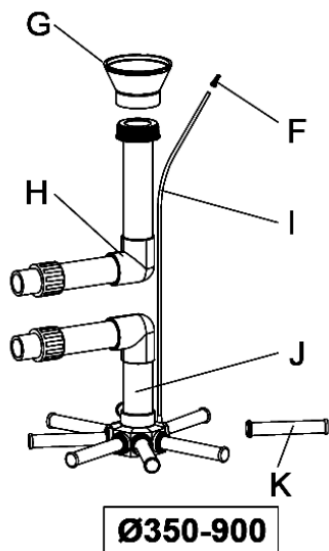

FILTRAČNÍ NÁDOBA LISBOA 450 - 900

FILTRAČNÍ NÁDOBA LISBOA 450 - 900

detail	identifikace	popis
1	IFS16660-0402	Těsnění víka d.209 x 6mm Lisboa
2	IFS16660-0401	Víko filtru Lisboa
3	IFS16660-0406	Podložka 8 mm (8ks) Lisboa
4	IFS16660-0405	Matka M8 víka (8ks) Lisboa
5	IFS00470-0121	Krytka matky víka (8ks) Lisboa
6	IFS00470-0319	Těsnění 18,5x12x2mm Lisboa
7	IFS00555-0401	Odvzdušňovací ventil 1/8" - 1/4" Lisboa
8	IFS074065008A	Zátka 1/4" do T- k manometru Lisboa
9	IFS08077-0503	Manometr 1/8" Lisboa
C	IFS20609-4000	Set komplet+příruba pod víko filtru Lisboa
10	IFS08076-5002	Příruba pod víko filtru Lisboa
11	IFS722-2550040	Těsnění 255x4 pod přírubu filtru Lisboa
12	IFS7012006000	Podložka 6mm pod přírubu Lisboa
13	IFS7012206000	Matka M6 pod přírubu Lisboa
D	IFS00497-0700	Set komplet vypouštěcího ventilu Lisboa
14+15+16	IFS00496-0503	Set vypouš.ventilu bez zátky a těs.Lisboa
14	IFS00496-0501	Vnitřní sítko 3/8 výpusti nádoby Lisboa
15	IFS723-0140040	Vnitřní těsnění výpusti nádoby Lisboa
16	IFS00496-0502	Matka 3/8-1/4 pod zátku výpusti Lisboa
17	IFS16660-0419	Těsnění 13x3 pod zátku výpusti Lisboa
18	IFS024300092A	Zátka 1/4" výpusti Lisboa
E	IFS00498-0400	Podstavec Lisboa 450
E	IFS16660-0422	Podstavec Lisboa 500
E	IFS16660-0423	Podstavec Lisboa 600 a 650
E	IFS16660-0425	Podstavec Lisboa 750
E	IFS16660-0428	Podstavec Lisboa 900
F	IFS16660-0403	Odvzdušňovací koncovka hadičky Lisboa
G	IFS08079-0415	Difusér Lisboa 450 - 650
G	IFS08080-0416	Difusér Lisboa 750 - 900
H	IFS16660-0410	Horní potrubí Lisboa 450 - 600
H	IFS16660-0404	Horní potrubí Lisboa 650 - 900
I	IFS04959-0430	Odvzdušňovací hadička Lisboa 450
I	IFS04959-0431	Odvzdušňovací hadička Lisboa 500 - 650
I	IFS04959-0432	Odvzdušňovací hadička Lisboa 750 - 900
J	IFS00498-0600	Dolní potrubí + nosič sběračů Lisboa 450
J	IFS19781-0420	Dolní potrubí + nosič sběračů Lisboa 500
J	IFS00499-0420	Dolní potrubí + nosič sběračů Lisboa 600