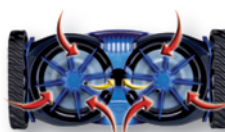

MX8 PRO

607012

Navigace X drive pro dokonalé pokrytí celého bazénu

X drive control for complete cover of all pool

2 lopatková kola na podvozku vysavače

2 blade wheels on bottom of cleaner

- * Poloautomatický vysavač pro napojení do skimmeru
- * Čistí dno i hladinovou linku
- * Pro využití celé šířky vysavače slouží 2 lopatková kola na podvozku vysavače

- * Semi-automatic cleaner for connection to skimmer
- * Clean bottom and water line
- * For use of all wide of cleaner use 2 blade wheels on bottom of cleaner

MX8 PRO

Délka hadice	Hose length	12 x 1 m
Čistící šíře	Cleaning width	36 cm
Min. výkon pumpy	Min. power of pump	8 m ³ /h
Čistící rychlost	Cleaning speed	8 m/min