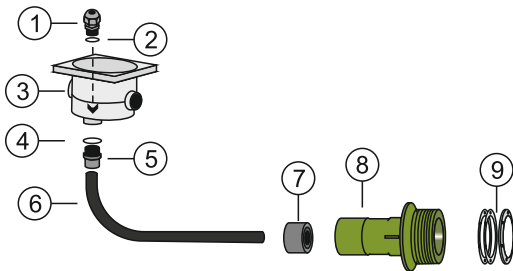

Průchod stěnou pro světla se závitem R 1,5" - 2"

Č.	Id	Název
1	5209013	Průchodka PG 13,5 šedá
2	51901825	O-KROUŽEK 18 X 2,5 MM
3	873495V	PROPOJOVACÍ KRABICE VA
3	873495	PROPOJOVACÍ KRABICE HAYWARD-COFIES
4	5191342602	TĚSNĚNÍ PLOCHÉ 34X26X2
5	02036025041	PŘECHODKA 32-25X3/4"EX UPRAVENÁ
6	0317643025	BAZ.HADICE PVC 25MM EX
7	0225605025	REDUKCE KRÁTKÁ 50-25MM
8	82013401	PRŮCHOD STĚNOU PRO VAMILA SVĚTLO
8	8613401	PRŮCHOD STĚNOU PRO VAMILA SVĚTLO MOS.ZÁSTŘ.
9	3653	UNISET PŘÍRUBOVÁ SADA, SAMOŘEZNÉ ŠROUBY
9	3652	UNISET PŘÍRUBOVÁ SADA, ŠROUBY M5
10	0258663001	REDUKCE KRÁTKÁ 63-1 1/2"IN S O-KROUŽKEM
11	31125	PRŮCHOD STĚNOU R2"X1,5"-150MM
11	36125	PRŮCHOD STĚNOU R2"X1,5"-150MM MOS.ZÁSTŘ.
20	87355	SADA PROPOJOVACÍ HADICE KE SVĚTLU