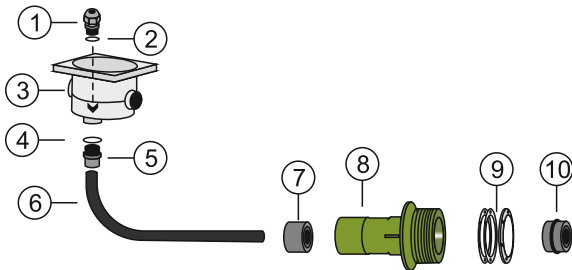

Průchod stěnou pro světla se závitem R 1,5" - 2"

Č.	Id	Název
1	5209013	Průchodka PG 13,5 šedá
2	51901825	O-KROUŽEK 18 X 2,5 MM
3	873495V	PROPOJOVACÍ KRABICE VA
3	873495	PROPOJOVACÍ KRABICE HAYWARD-COFIES
4	5191342602	TĚSNĚNÍ PLOCHÉ 34X26X2
5	02036025041	PŘECHODKA 32-25X3/4"EX UPRAVENÁ
6	0317643025	BAZ.HADICE PVC 25MM EX
7	0225605025	REDUKCE KRÁTKÁ 50-25MM
8	82013401	PRŮCHOD STĚNOU PRO VAMILA SVĚTLO
8	8613401	PRŮCHOD STĚNOU PRO VAMILA SVĚTLO MOS.ZÁSTŘ.
9	3653	UNISET PŘÍRUBOVÁ SADA, SAMOŘEZNÉ ŠROUBY
9	3652	UNISET PŘÍRUBOVÁ SADA, ŠROUBY M5
10	0258663001	REDUKCE KRÁTKÁ 63-1 1/2"IN S O-KROUŽKEM
11	31125	PRŮCHOD STĚNOU R2"X1,5"-150MM
11	36125	PRŮCHOD STĚNOU R2"X1,5"-150MM MOS.ZÁSTŘ.
20	87355	SADA PROPOJOVACÍ HADICE KE SVĚTLU