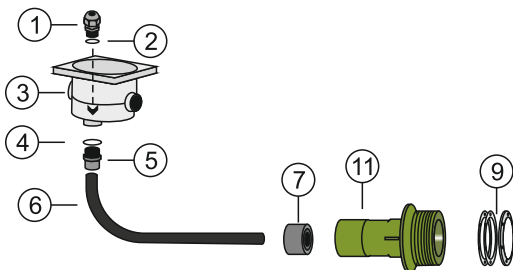

Průchod stěnou pro světla se závitem R 1,5" - 2"

Č.	Id	Název
1	5209013	Průchodka PG 13,5 šedá
2	51901825	O-KROUŽEK 18 X 2,5 MM
3	873495V	PROPOJOVACÍ KRABICE VA
3	873495	PROPOJOVACÍ KRABICE HAYWARD-COFIES
4	5191342602	TĚSNĚNÍ PLOCHÉ 34X26X2
5	02036025041	PŘECHODKA 32-25X3/4"EX UPRAVENÁ
6	0317643025	BAZ.HADICE PVC 25MM EX
7	0225605025	REDUKCE KRÁTKÁ 50-25MM
8	82013401	PRŮCHOD STĚNOU PRO VAMILA SVĚTLO
8	8613401	PRŮCHOD STĚNOU PRO VAMILA SVĚTLO MOS.ZÁSTŘ.
9	3653	UNISET PŘÍRUBOVÁ SADA, SAMOŘEZNÉ ŠROUBY
9	3652	UNISET PŘÍRUBOVÁ SADA, ŠROUBY M5
10	0258663001	REDUKCE KRÁTKÁ 63-1 1/2"IN S O-KROUŽKEM
11	31125	PRŮCHOD STĚNOU R2"X1,5"-150MM
11	36125	PRŮCHOD STĚNOU R2"X1,5"-150MM MOS.ZÁSTŘ.
20	87355	SADA PROPOJOVACÍ HADICE KE SVĚTLU