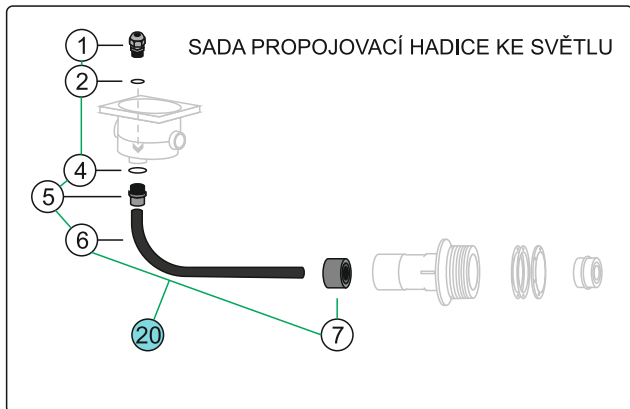

Průchod stěnou pro světla se závitem R 1,5" - 2"

Č.	Id	Název
1	5209013	Průchodka PG 13,5 šedá
2	51901825	O-KROUŽEK 18 X 2,5 MM
3	873495V	PROPOJOVACÍ KRABICE VA
3	873495	PROPOJOVACÍ KRABICE HAYWARD-COFIES
4	5191342602	TĚSNĚNÍ PLOCHÉ 34X26X2
5	02036025041	PŘECHODKA 32-25X3/4"EX UPRAVENÁ
6	0317643025	BAZ.HADICE PVC 25MM EX
7	0225605025	REDUKCE KRÁTKÁ 50-25MM
8	82013401	PRŮCHOD STĚNOU PRO VAMILA SVĚTLO
8	8613401	PRŮCHOD STĚNOU PRO VAMILA SVĚTLO MOS.ZÁSTŘ.
9	3653	UNISET PŘÍRUBOVÁ SADA, SAMOŘEZNÉ ŠROUBY
9	3652	UNISET PŘÍRUBOVÁ SADA, ŠROUBY M5
10	0258663001	REDUKCE KRÁTKÁ 63-1 1/2"IN S O-KROUŽKEM
11	31125	PRŮCHOD STĚNOU R2"X1,5"-150MM
11	36125	PRŮCHOD STĚNOU R2"X1,5"-150MM MOS.ZÁSTŘ.
20	87355	SADA PROPOJOVACÍ HADICE KE SVĚTLU