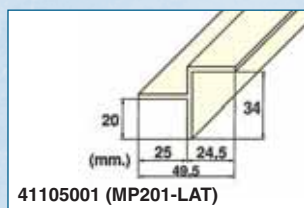

Roll rošt pro přelivový kanál je vhodný svoji flexibilitou zejména pro atypické tvary bazénů – skládá se z jednotlivých článků spojených uprostřed (tzv. flexibilní páteří).
Výška 35 mm šířka tyče 12 mm + spojovací část, 43 článků na 1 m, materiál – polypropylen. Odolné UV záření.

Rolling grates for pool drain are suitable especially for extraordinary pool shapes. Rolling grate is composed of single components joined in the middle by spinal column making it flexible.
Height 35 mm width of pole 12 mm + connecting part, 43 components in 1 m, material – polypropylene. Treated against UV rays.

N°	popis – description	KG	cena – price
41105200	B Roll rošt – šířka 196 mm, výška 35 mm <i>Rolling grate – width 196 mm, height 35 mm</i>	0,04	
41105250	B Roll rošt – šířka 246 mm, výška 35 mm <i>Rolling grate – width 246 mm, height 35 mm</i>	0,05	
41106200	B Roh pro roll rošt – 90° (pro pravoúhlé bazény) 196 mm <i>Corner of rolling grate – 90° (for right-angle pool shapes) 196 mm</i>	0,40	
41106250	B Roh pro roll rošt – 90° (pro pravoúhlé bazény) 250 mm <i>Corner of rolling grate – 90° (for right-angle pool shapes) 250 mm</i>	0,60	
41107200	B Roh pro roll rošt – 45° 196 mm <i>Corner of rolling grate – 45° 196 mm</i>	0,35	
41107250	B Roh pro roll rošt – 45° 250 mm <i>Corner of rolling grate – 45° 250 mm</i>	0,55