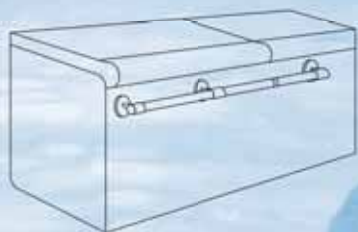

Zábradlí, přelivové rošty / Staircase, pool rolling grates

AISI 316
STAINLESS STEEL
NEREZ

N°	popis – description	KG	cena – price
713510	B Nerez trubka pro zábradlí – Ø 35 mm, délka 1 m <i>Stainless steel tube for staircase – Ø 35 mm, lenght 1 m</i>	1,25	
713515	B Nerez trubka pro zábradlí – Ø 35 mm, délka 1,5 m <i>Stainless steel tube for staircase – Ø 35 mm, lenght 1,5 m</i>	1,80	
713520	B Nerez trubka pro zábradlí – Ø 35 mm, délka 2 m <i>Stainless steel tube for staircase – Ø 35 mm, lenght 2 m</i>	2,50	
713501	B Nerez přírubové úchyty zábradlí – průběžný <i>Stainless steel flange fittings for staircase – connecting piece</i>	0,35	
713502P	B Nerez přírubové úchyty zábradlí – koncový zaslepený pravý <i>Stainless steel flange fittings for staircase – end blinder right</i>	0,35	
713502L	B Nerez přírubové úchyty zábradlí – koncový zaslepený levý <i>Stainless steel flange fittings for staircase – end blinder left</i>	0,35	
713504	B Kotvení do betonu, nerez – pro úchyt zábradlí <i>Anchoring for beton, stainless steel – for staircase fitting</i>	0,18	
713505	B Nerez přírubové úchyty zábradlí – koncový <i>Stainless steel flange fittings for staircase – end</i>	0,18	
713000	B Sada šroubů pro uchycení <i>Set of screws for fixing</i>	0,01	

Roll rošt pro přelivový kanál je vhodný svoji flexibilitou zejména pro atypické tvary bazénů – skládá se z jednotlivých článků spojených uprostřed (tzv. flexibilní páteří).
Výška 35 mm šířka tyče 12 mm + spojovací část, 43 článků na 1 m, materiál – polypropylen. Odolné UV záření.

Rolling grates for pool drain are suitable especially for extraordinary pool shapes. Rolling grate is composed of single components joined in the middle by spinal column making it flexible.
Height 35 mm width of pole 12 mm + connecting part, 43 components in 1 m, material – polypropylene. Treated against UV rays.