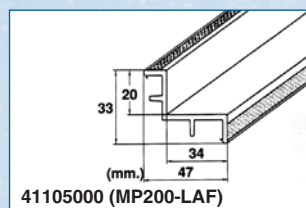

Roll rošt pro přelivový kanál je vhodný svoji flexibilitou zejména pro atypické tvary bazénů – skládá se z jednotlivých článků spojených uprostřed (tzv. flexibilní páteří).
Výška 35 mm šířka tyče 12 mm + spojovací část, 43 článků na 1 m, materiál – polypropylen. Odolné UV záření.

Rolling grates for pool drain are suitable especially for extraordinary pool shapes. Rolling grate is composed of single components joined in the middle by spinal column making it flexible.
Height 35 mm width of pole 12 mm + connecting part, 43 components in 1 m, material – polypropylene. Treated against UV rays.

N°	popis – description	KG	cena – price
41105200	B Roll rošt – šířka 196 mm, výška 35 mm <i>Rolling grate – width 196 mm, height 35 mm</i>	0,04	
41105250	B Roll rošt – šířka 246 mm, výška 35 mm <i>Rolling grate – width 246 mm, height 35 mm</i>	0,05	
41106200	B Roh pro roll rošt – 90° (pro pravoúhlé bazény) 196 mm <i>Corner of rolling grate – 90° (for right-angle pool shapes) 196 mm</i>	0,40	
41106250	B Roh pro roll rošt – 90° (pro pravoúhlé bazény) 250 mm <i>Corner of rolling grate – 90° (for right-angle pool shapes) 250 mm</i>	0,60	
41107200	B Roh pro roll rošt – 45° 196 mm <i>Corner of rolling grate – 45° 196 mm</i>	0,35	
41107250	B Roh pro roll rošt – 45° 250 mm <i>Corner of rolling grate – 45° 250 mm</i>	0,55