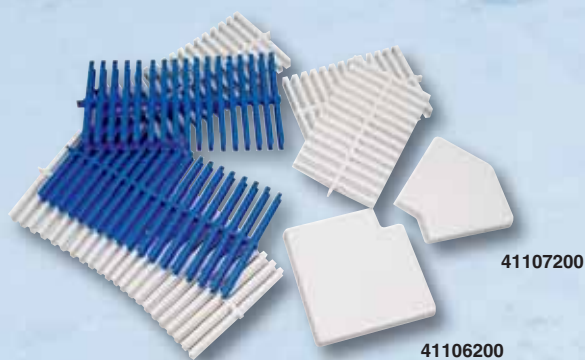

Zábradlí, přelivové rošty / Staircase, pool rolling grates

AISI 316
STAINLESS STEEL
NEREZ

N°	popis – description	KG	cena – price
713510	B Nerez trubka pro zábradlí – Ø 35 mm, délka 1 m <i>Stainless steel tube for staircase – Ø 35 mm, lenght 1 m</i>	1,25	
713515	B Nerez trubka pro zábradlí – Ø 35 mm, délka 1,5 m <i>Stainless steel tube for staircase – Ø 35 mm, lenght 1,5 m</i>	1,80	
713520	B Nerez trubka pro zábradlí – Ø 35 mm, délka 2 m <i>Stainless steel tube for staircase – Ø 35 mm, lenght 2 m</i>	2,50	
713501	B Nerez přírubové úchyty zábradlí – průběžný <i>Stainless steel flange fittings for staircase – connecting piece</i>	0,35	
713502P	B Nerez přírubové úchyty zábradlí – koncový zaslepený pravý <i>Stainless steel flange fittings for staircase – end blinder right</i>	0,35	
713502L	B Nerez přírubové úchyty zábradlí – koncový zaslepený levý <i>Stainless steel flange fittings for staircase – end blinder left</i>	0,35	
713504	B Kotvení do betonu, nerez – pro úchyt zábradlí <i>Anchoring for beton, stainless steel – for staircase fitting</i>	0,18	
713505	B Nerez přírubové úchyty zábradlí – koncový <i>Stainless steel flange fittings for staircase – end</i>	0,18	
713000	B Sada šroubů pro uchycení <i>Set of screws for fixing</i>	0,01	

Roll rošt pro přelivový kanál je vhodný svoji flexibilitou zejména pro atypické tvary bazénů – skládá se z jednotlivých článků spojených uprostřed (tzv. flexibilní páteří).
Výška 35 mm šířka tyče 12 mm + spojovací část, 43 článků na 1 m, materiál – polypropylen. Odolné UV záření.

Rolling grates for pool drain are suitable especially for extraordinary pool shapes. Rolling grate is composed of single components joined in the middle by spinal column making it flexible.
Height 35 mm width of pole 12 mm + connecting part, 43 components in 1 m, material – polypropylene. Treated against UV rays.