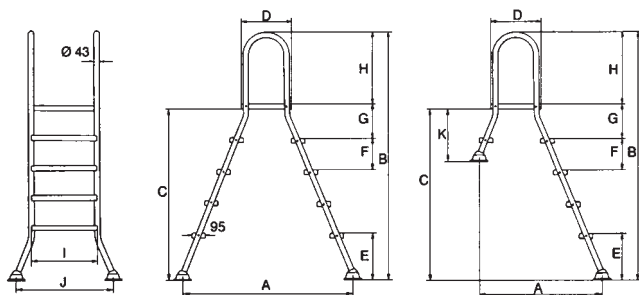

7 Bazénové žebříky, příslušenství Pool ladders, accessories

model	treads	platform	A	B	C	D	E	F	G	H	I	J	K
EEP-3	3 + 3	1	1 090	1 610	1 050	360	390	230	260	500	500	710	-
EEP-4	4 + 4	1	1 250	1 840	1 280	360	390	230	260	500	500	710	-
EEP-5	5 + 5	1	1 410	2 070	1 510	360	390	230	260	500	500	710	-
ESP-3	3 + 1	1	0890	1 610	1 050	360	390	230	260	500	500	710	480
ESP-4	4 + 1	1	0970	1 840	1 280	360	390	230	260	500	500	710	480
ESP-5	5 + 1	1	1 050	2 070	1 510	360	390	230	260	500	500	710	480

Žebřík nerez EEP Ladder stainless steel EEP		KG	cena Kč	cena Kč	€
AISI 304 STAINLESS STEEL NEREZ				AISI 304 STAINLESS STEEL NEREZ	
7083	B Žebřík EEP pro nezapuštěné bazény – 3 + 3 stupně, pro bazény 1 m Stairs EEP for overground pools – 3 + 3 stairs, for pools higher than 1 m	20,0	8 736,-		
7084	B Žebřík EEP pro nezapuštěné bazény – 4 + 4 stupně, pro bazény 1,2 m Stairs EEP for overground pools – 4 + 4 stairs, for pools higher than 1,2 m	21,5	10 742,-		
7085	B Žebřík EEP pro nezapuštěné bazény – 5 + 5 stupňů, pro bazény 1,5 m Stairs EEP for overground pools – 5 + 5 stairs, for pools higher than 1,5 m	24,8	12 726,-		

Žebřík nerez ESP Ladder stainless steel ESP		KG	cena Kč	cena Kč	€
AISI 304 STAINLESS STEEL NEREZ				AISI 304 STAINLESS STEEL NEREZ	
7073	B Žebřík ESP pro nezapuštěné bazény – 3 + 1 stupeň, pro bazény 1 m Stairs ESP for overground pools – 3 + 1 stairs, for pools higher than 1 m	17,5	7 508,-		
7074	B Žebřík ESP pro nezapuštěné bazény – 4 + 1 stupeň, pro bazény 1,2 m Stairs ESP for overground pools – 4 + 1 stairs, for pools higher than 1,2 m	18,7	8 190,-		
7075	B Žebřík ESP pro nezapuštěné bazény – 5 + 1 stupeň, pro bazény 1,5 m Stairs ESP for overground pools – 5 + 1 stairs, for pools higher than 1,5 m	19,8	8 820,-		