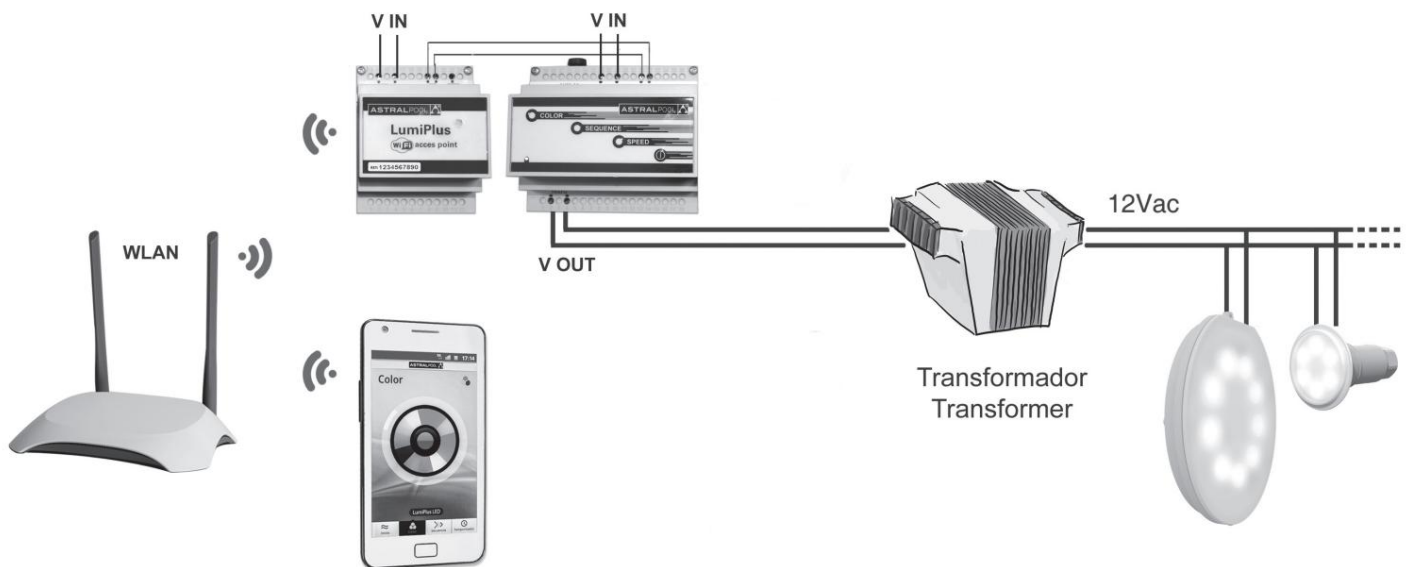

KÓDY:

75813: Prístupový bod LumiPlus WiFi + Musí fungovať ako doplnok k modulátoru LumiPlus RGB (kód 27818) Náhrada za prístupový bod LumiPlus 59131.

75814: Prístupový bod LumiPlus WiFi + plus modulátor LumiPlus RGB Obsahuje všetky položky potrebné na ovládanie svietidiel LumiPlus RGB zo smartfónu. Najlepšia voľba pre nové bazény alebo bazény, kde ešte nie je nainštalovaný regulátor LumiPlus RGB modulátor. Náhrada za prístupový bod WiFi LumiPlus 59132 a modulátor RGB LumiPlus.

76109: LumiPlus WiFi prístupový bod + USA plus LumiPlus modulátor RGB USA Obsahuje všetky položky potrebné na ovládanie svietidiel LumiPlus RGB zo smartfónu. Najlepšia voľba pre nové bazény alebo bazény, kde ešte nie je nainštalovaný ovládač LumiPlus RGB modulátor. Náhrada za 59133 LumiPlus WiFi prístupový bod USA plus LumiPlus RGB modulátor USA.

VÝHODY PRÍSTUPOVÉHO BODU LUMIPLUS WIFI +
PRED PREDCHÁDZAJÚCIM MODELOM (PRÍSTUPOVÝ BOD LUMIPLUS WIFI):

- Pripojenie k internetu počas ovládania RGB svietidiel.
- Dosah signálu je celá oblasť, kde je signál WiFi.
- Jednoduché nastavenie pomocou komunikácie Bluetooth.
- Vylepšená aplikácia LumiPlus LED pre lepší používateľský zážitok.

SCHÉMA ZAPOJENIA:

75813 V VSTUP	V VÝSTUP = 230 V striedavého prúdu
75814	50 Hz / 60 Hz
76109	V VSTUP / V VÝSTUP = 110 V striedavého prúdu 50 Hz / 60 Hz