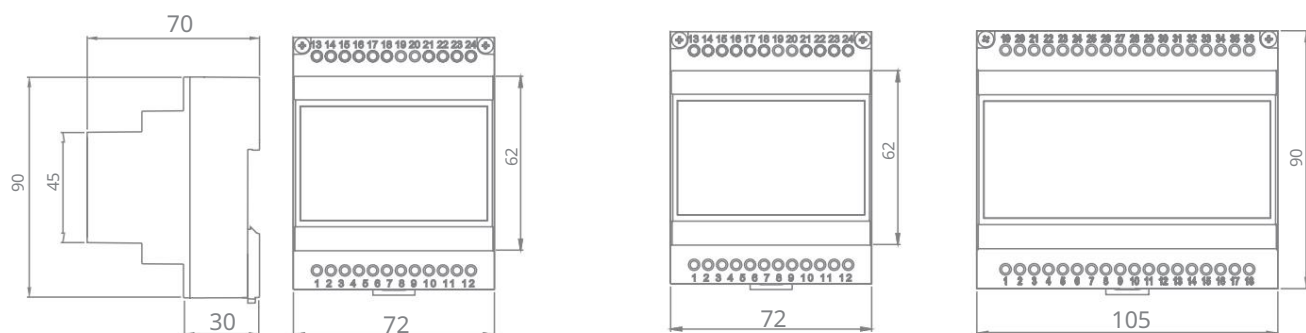

### ROZMERY:

75813

75814 / 76109

\* rozmery v mm

KÓDY:

75813: Prístupový bod LumiPlus WiFi + Musí fungovať ako doplnok k modulátoru LumiPlus RGB (kód 27818) Náhrada za prístupový bod LumiPlus 59131.

75814: Prístupový bod LumiPlus WiFi + plus modulátor LumiPlus RGB Obsahuje všetky položky potrebné na ovládanie svietidiel LumiPlus RGB zo smartfónu. Najlepšia voľba pre nové bazény alebo bazény, kde ešte nie je nainštalovaný regulátor LumiPlus RGB modulátor. Náhrada za prístupový bod WiFi LumiPlus 59132 a modulátor RGB LumiPlus.