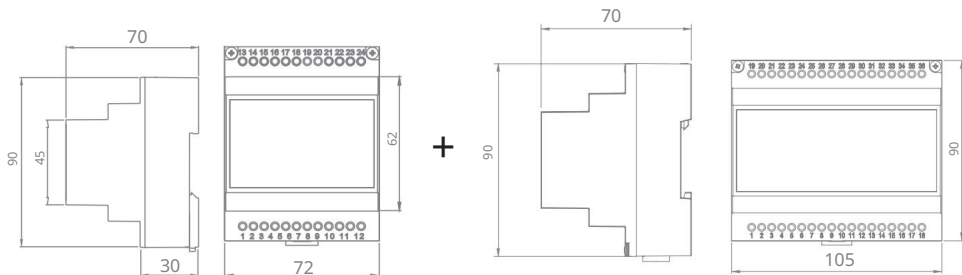

- DIMENSIONS •
- DIMENSIONS •
- DIMENSIONES •
- DIMENSIONI •
- ABMESSUNGEN •
- DIMENSĀES
- DIASTASEIS

75813

75814 / 76109

Vyrobené v
Španielsku Sacopa, SAU
Pol. Ind. Poliger Sud – sektor I 17854
Sant Jaume de Lierca (Španielsko)