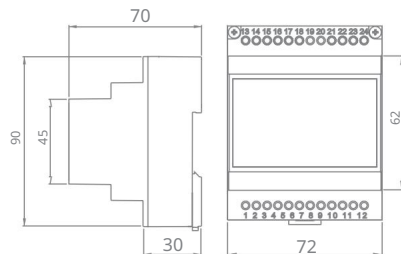

- DIMENSIONS •
- DIMENSIONS •
- DIMENSIONES •
- DIMENSIONI •
- ABMESSUNGEN •
- DIMENSĀES
- DIASTASEIS

75813

75814 / 76109

Vyrobené v
Španielsku Sacopa, SAU
Pol. Ind. Poliger Sud – sektor I 17854
Sant Jaume de Lierca (Španielsko)