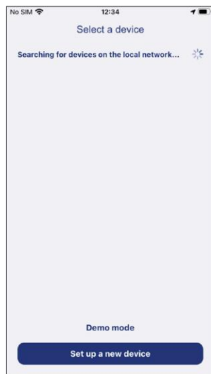

B. NASTAVENIE PRIPOJENIA K LOKÁLNEJ SIETI WIFI

- Stiahnite si aplikáciu LumiPlus LED z obchodu Google Play alebo Apple Store.

Aplikácia pre iPhone/

iPAD: www.lumiplusled-ios.astralpool.com

Aplikácia pre Android (Google):

www.lumiplusled-android.astralpool.com

- Zapnite Bluetooth na svojom mobilnom zariadení .
- Spustíte aplikáciu LumiPlus LED.

Nastavte nové zariadenie.