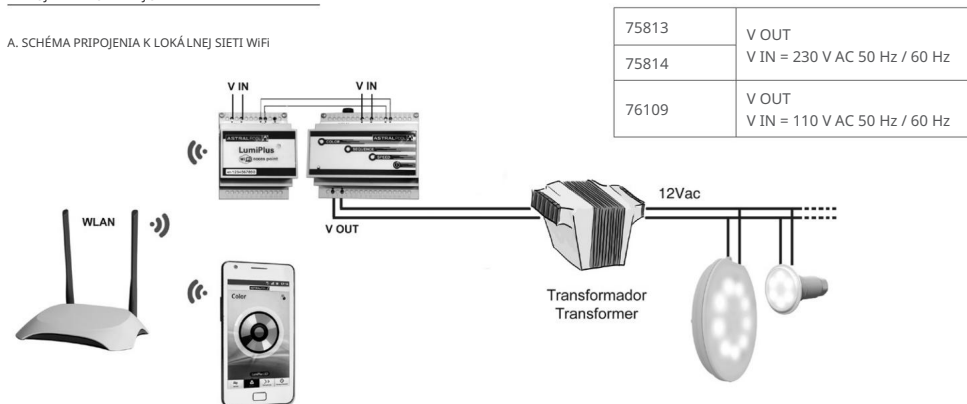

2. OBSAH OBALU

| 75813 | 75814 | 76109 |
|---|---|---|
| LumiPlus WiFi + prístupový bod | LumiPlus WiFi + prístupový bod + Modulátor LumiPlus RGB | LumiPlus WiFi + prístupový bod (USA) + Modulátor LumiPlus RGB (USA) |
| Záručná brožúra | Záručná brožúra | Záručná brožúra |
| Návod na obsluhu WiFi zariadenia LumiPlus | Návod na obsluhu WiFi zariadenia LumiPlus | Návod na obsluhu WiFi zariadenia LumiPlus |
| | Návod na obsluhu RGB modulátora | Návod na obsluhu RGB modulátora |

3. VŠEOBECNÉ ŠPECIFIKÁCIE

- Výrobca nenesie zodpovednosť za žiadne škody spôsobené nesprávnou manipuláciou, nesprávnou inštaláciou alebo pridaním akýchkoľvek elektrických komponentov, ktoré neboli vyrobené ním.
- Ovládač LumiPlus WiFi môže fungovať iba ako príslušenstvo k modulátoru LumiPlus RGB (kód 27818). • Prevádzková frekvencia WiFi/ BLE: 2,4 GHz.

4. ELEKTRICKÉ ZAPOJENIE A INŠTALÁCIA

Existujú dva prevádzkové režimy: pripojenie k lokálnej sieti WiFi alebo k prístupovému bodu.

PRIPOJENIE K LOKÁLNEJ SIETI Wi-Fi

A. SCHÉMA PRIPOJENIA K LOKÁLNEJ SIETI WiFi