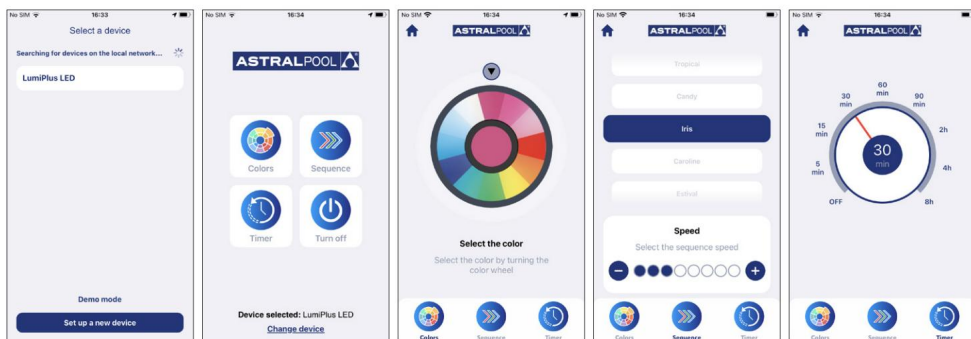

C. NASTAVENIE PRIPOJENIA PRÍSTUPOVÉHO BODU

Aplikácia pre iPhone/

iPAD: www.lumiplusled-ios.astralpool.com

Aplikácia pre Android (Google):

www.lumiplusled-android.astralpool.com

- Ak sa sieť LumiPlusLED nerozpozná, stlačte tlačidlo Reset na 5 sekúnd a zopakujte postup v predchádzajúcom bode.

V režime prístupového bodu nebude mať váš mobilný telefón alebo tablet pripojenie na internet.

5. VŠEOBECNÉ FUNKCIE APLIKÁCIE LUMIPLUS LED

Vyberte zariadenie zo zoznamu.

Hlavné menu. Vyberte farbu, sekvencie, časovač a vypnite reflektory.

Otočte koliesko a vyberte farbu.

Vyberte farebné postupnosti a rýchlosť zmien farieb.

Vyberte čas, kedy sa reflektory vypnú. V režime VYPNUTÉ je časovač deaktivovaný.

6. ÚDRŽBA:

Tento produkt nevyžaduje žiadnu údržbu. Ak zistíte, že nefunguje správne, kontaktujte, prosím, naše oddelenie služieb zákazníkom.