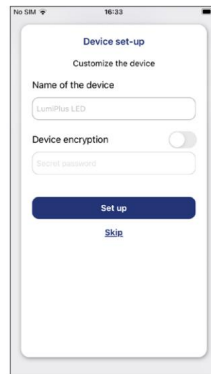

B. NASTAVENIE PRIPOJENIA K LOKÁLNEJ SIETI WIFI

- Stiahnite si aplikáciu LumiPlus LED z obchodu Google Play alebo Apple Store.

Aplikácia pre iPhone/

iPAD: www.lumiplusled-ios.astralpool.com

Aplikácia pre Android (Google):

www.lumiplusled-android.astralpool.com

- Zapnite Bluetooth na svojom mobilnom zariadení .
- Spustíte aplikáciu LumiPlus LED.

Nastavte nové zariadenie.

Nájdené zariadenia.
Vyberte LumiPlus WiFi.

Vyberte rovnakú sieť WiFi,
ku ktorej je pripojené
mobilné zariadenie alebo tablet.

Voliteľné: Zadajte názov a
nastavte heslo pre zariadenie
LumiPlus WiFi RGB.

Stlačte tlačidlo RESET na 5 sekúnd a zariadenie reštartuje s továrenskými nastaveniami.

PRIPOJENIE PRÍSTUPOVÉHO BODU

A. SCHÉMA PRIPOJENIA PRÍSTUPOVÉHO BODU

C. NASTAVENIE PRIPOJENIA PRÍSTUPOVÉHO BODU

- Stiahnite si aplikáciu LumiPlus LED z obchodu Google Play alebo Apple Store.

Aplikácia pre iPhone/

iPAD: www.lumiplusled-ios.astralpool.com

Aplikácia pre Android (Google):