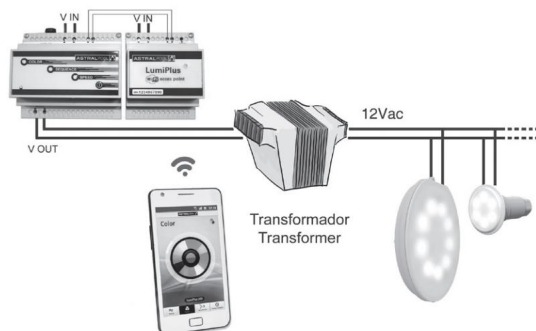

4. ELEKTRICKÉ ZAPOJENIE A INŠTALÁCIA

Existujú dva prevádzkové režimy: pripojenie k lokálnej sieti WiFi alebo k prístupovému bodu.

PRIPOJENIE K LOKÁLNEJ SIETI Wi-Fi

A. SCHÉMA PRIPOJENIA K LOKÁLNEJ SIETI WiFi

B. NASTAVENIE PRIPOJENIA K LOKÁLNEJ SIETI WIFI

- Stiahnite si aplikáciu LumiPlus LED z obchodu Google Play alebo Apple Store.

Aplikácia pre iPhone/

iPAD: www.lumiplusled-ios.astralpool.com

Aplikácia pre Android (Google):

www.lumiplusled-android.astralpool.com

- Zapnite Bluetooth na svojom mobilnom zariadení .
- Spustíte aplikáciu LumiPlus LED.

Nastavte nové zariadenie.

Nájdené zariadenia.
Vyberte LumiPlus WiFi.

Vyberte rovnakú sieť WiFi,
ku ktorej je pripojené
mobilné zariadenie alebo tablet.

Voliteľné: Zadajte názov a
nastavte heslo pre zariadenie
LumiPlus WiFi RGB.

Stlačte tlačidlo RESET na 5 sekúnd a zariadenie reštartuje s továrenskými nastaveniami.

PRIPOJENIE PRÍSTUPOVÉHO BODU

A. SCHÉMA PRIPOJENIA PRÍSTUPOVÉHO BODU