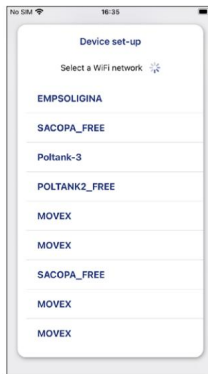

B. NASTAVENIE PRIPOJENIA K LOKÁLNEJ SIETI WIFI

- Stiahnite si aplikáciu LumiPlus LED z obchodu Google Play alebo Apple Store.

Aplikácia pre iPhone/

iPAD: www.lumiplusled-ios.astralpool.com

Aplikácia pre Android (Google):

www.lumiplusled-android.astralpool.com

- Zapnite Bluetooth na svojom mobilnom zariadení .
- Spustíte aplikáciu LumiPlus LED.

Nastavte nové zariadenie.

Nájdené zariadenia.
Vyberte LumiPlus WiFi.

Vyberte rovnakú sieť WiFi,
ku ktorej je pripojené
mobilné zariadenie alebo tablet.

Voliteľné: Zadajte názov a
nastavte heslo pre zariadenie
LumiPlus WiFi RGB.

Stlačte tlačidlo RESET na 5 sekúnd a zariadenie reštartuje s továrenskými nastaveniami.

PRIPOJENIE PRÍSTUPOVÉHO BODU

A. SCHÉMA PRIPOJENIA PRÍSTUPOVÉHO BODU

C. NASTAVENIE PRIPOJENIA PRÍSTUPOVÉHO BODU

- Stiahnite si aplikáciu LumiPlus LED z obchodu Google Play alebo Apple Store.

Aplikácia pre iPhone/

iPAD: www.lumiplusled-ios.astralpool.com

Aplikácia pre Android (Google):