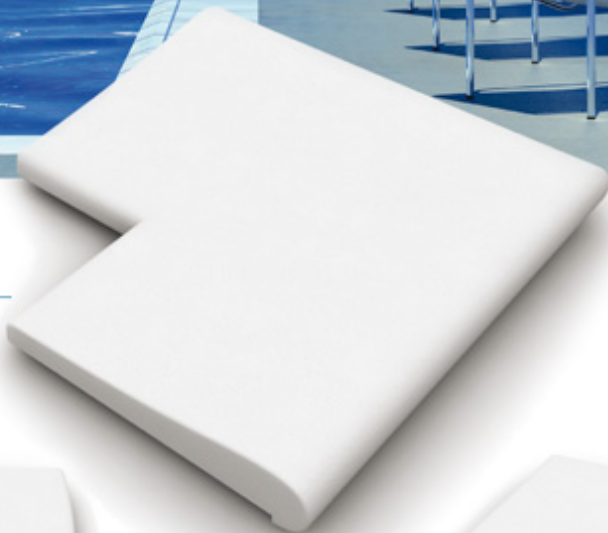

DLAŽBA ŽLUTÁ

Žlutá bazénová dlažba zdařile imituje vzhled a žihání přírodního pískovce. Její výhodou je vyrovnané rozmístění textury na povrchu a barevná stálost. Široká řada vyráběných prvků zaručuje možnost použití u všech typů bazénů.

ROH 90°

RÁDIUS VNITŘNÍ:
R30, R50, R60,
R75, R100, R125,
R150, R175, R200,
R250, R300

ROVNÝ DÍL
49 cm

RÁDIUS VNĚJŠÍ:
R30, R38, R50,
R100, R230

SKIMMER DÍLY

DLAŽBA
49 x 49 x 4 cm

DLAŽBA BÍLÁ

Bílé provedení bazénové dlažby zvýrazní ladné křivky bazénu a vytvoří krásný kontrast s jeho modří. Barva dlažby je přírodní, bez dalšího přibarvování.

ROH 90°

RÁDIUS VNITŘNÍ:
R30, R50, R60,
R75, R100, R125,
R150, R175, R200,
R250, R300

ROVNÝ DÍL
49 cm

RÁDIUS VNĚJŠÍ:
R30, R38, R50,
R100, R230

SKIMMER DÍLY

DLAŽBA
49 x 49 x 4 cm

BAZÉNOVÁ DLAŽBA, VYRÁBĚNÉ TVARY A ROZMĚRY