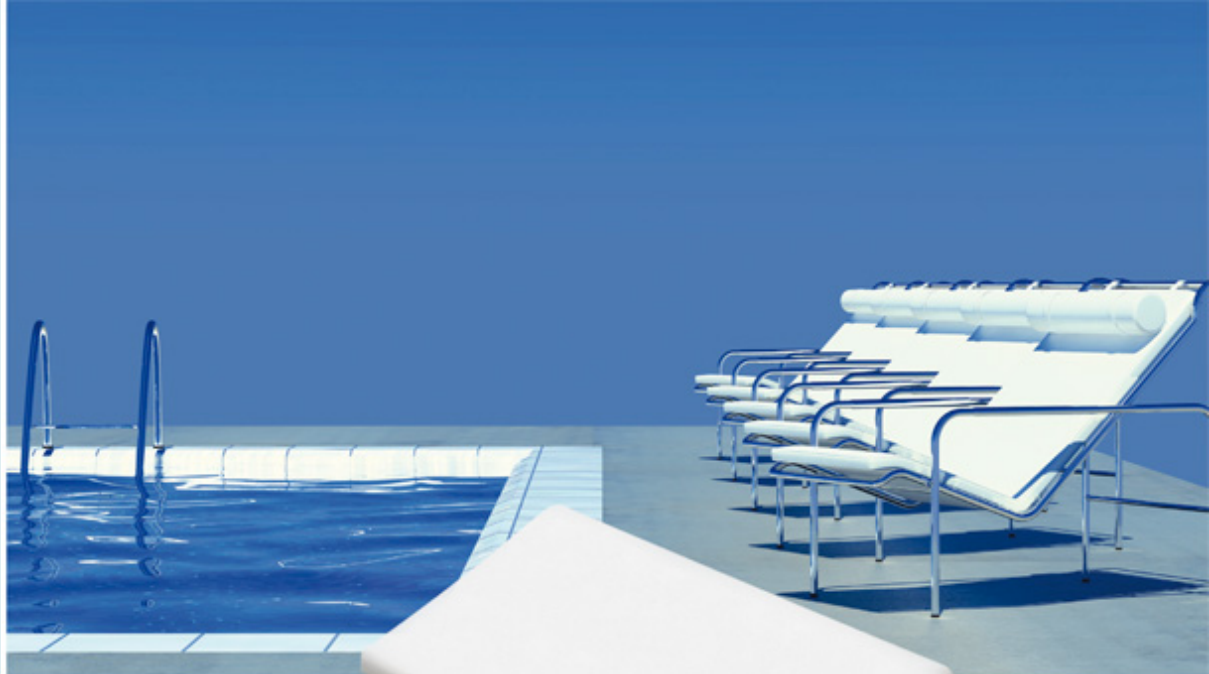

DLAŽBA ŽLUTÁ

Žlutá bazénová dlažba zdařile imituje vzhled a žihání přírodního pískovce. Její výhodou je vyrovnané rozmístění textury na povrchu a barevná stálost. Široká řada vyráběných prvků zaručuje možnost použití u všech typů bazénů.

ROH 90°

RÁDIUS VNITŘNÍ:
R30, R50, R60,
R75, R100, R125,
R150, R175, R200,
R250, R300

ROVNÝ DÍL
49 cm

RÁDIUS VNĚJŠÍ:
R30, R38, R50,
R100, R230

SKIMMER DÍLY

DLAŽBA
49 x 49 x 4 cm

DLAŽBA BÍLÁ

Bílé provedení bazénové dlažby zvýrazní ladné křivky bazénu a vytvoří krásný kontrast s jeho modří. Barva dlažby je přírodní, bez dalšího přibarvování.

ROH 90°

RÁDIUS VNITŘNÍ:
R30, R50, R60,
R75, R100, R125,
R150, R175, R200,
R250, R300

ROVNÝ DÍL
49 cm

RÁDIUS VNĚJŠÍ:
R30, R38, R50,
R100, R230

SKIMMER DÍLY

DLAŽBA
49 x 49 x 4 cm

BAZÉNOVÁ DLAŽBA, VYRÁBĚNÉ TVARY A ROZMĚRY

ROH 90° – VNĚJŠÍ

48 x 48 x 3,2 cm

SKIMMER DÍL – MALÝ

48,5 x 32 - Ø23 cm

SKIMMER DÍL – VELKÝ

48,5 x 51 - Ø25,5 cm

ČTVEREC

49 x 49 x 4 cm