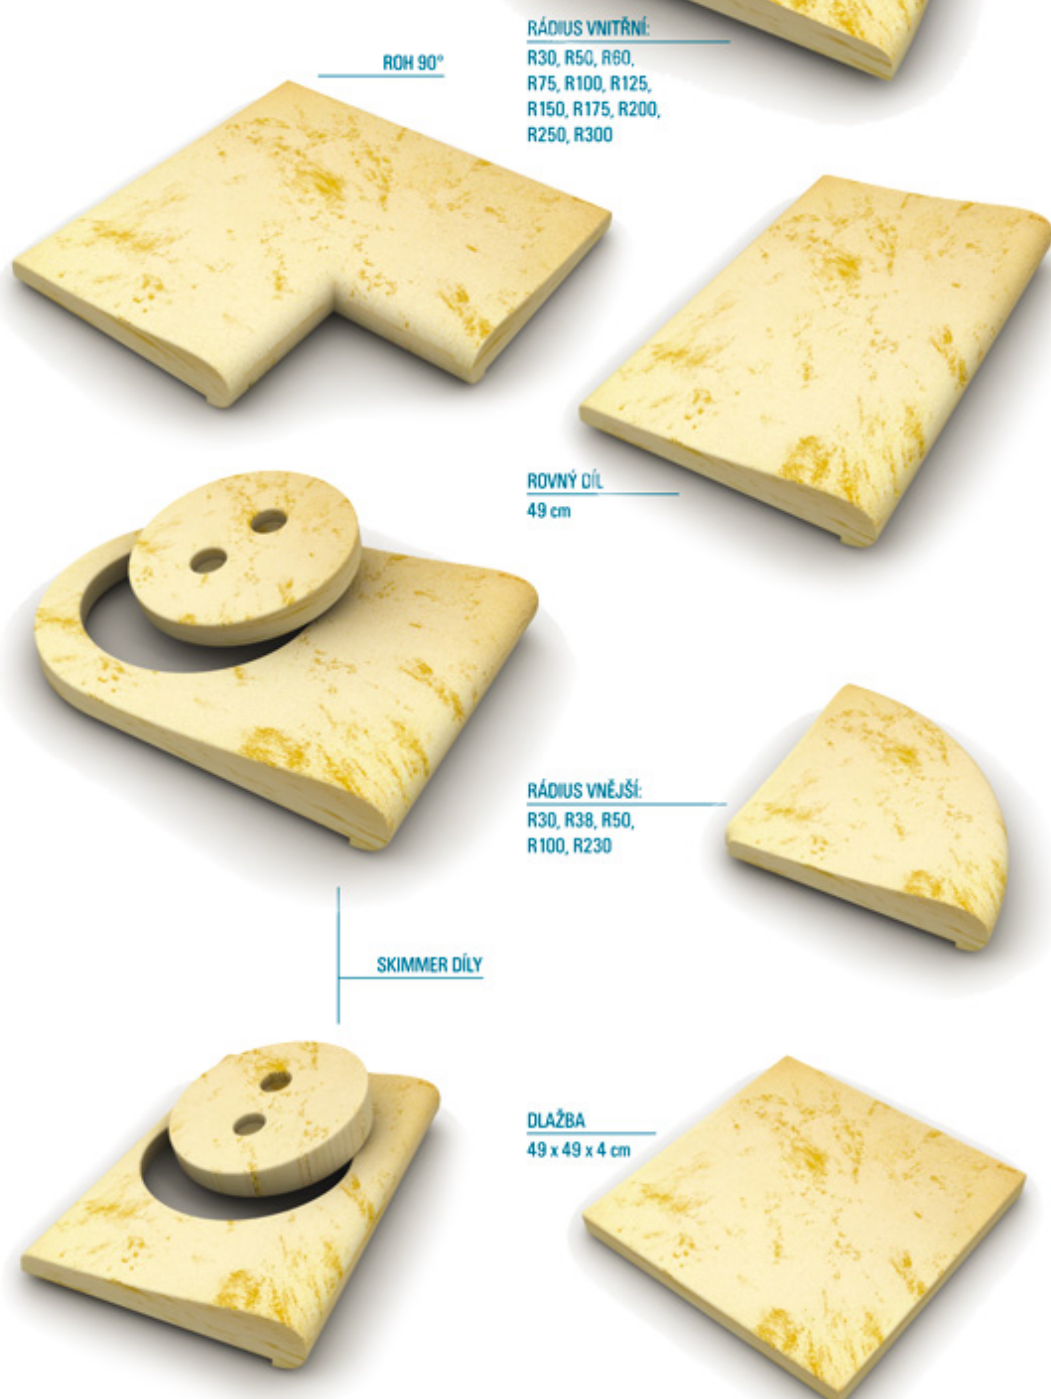

DLAŽBA ŽLUTÁ

Žlutá bazénová dlažba zdařile imituje vzhled a žihání přírodního pískovce. Její výhodou je vyrovnané rozmístění textury na povrchu a barevná stálost. Široká řada vyráběných prvků zaručuje možnost použití u všech typů bazénů.

ROH 90°

RÁDIUS VNITŘNÍ:
R30, R50, R60,
R75, R100, R125,
R150, R175, R200,
R250, R300

ROVNÝ DÍL
49 cm

RÁDIUS VNĚJŠÍ:
R30, R38, R50,
R100, R230

SKIMMER DÍLY

DLAŽBA
49 x 49 x 4 cm

DLAŽBA BÍLÁ

Bílé provedení bazénové dlažby zvýrazní ladné křivky bazénu a vytvoří krásný kontrast s jeho modří. Barva dlažby je přírodní, bez dalšího přibarvování.

ROH 90°

RÁDIUS VNITŘNÍ:
R30, R50, R60,
R75, R100, R125,
R150, R175, R200,
R250, R300

ROVNÝ DÍL
49 cm

RÁDIUS VNĚJŠÍ:
R30, R38, R50,
R100, R230

SKIMMER DÍLY

DLAŽBA
49 x 49 x 4 cm

BAZÉNOVÁ DLAŽBA, VYRÁBĚNÉ TVARY A ROZMĚRY

ROH 90° – VNĚJŠÍ

48 x 48 x 3,2 cm

SKIMMER DÍL – MALÝ

48,5 x 32 - Ø23 cm

SKIMMER DÍL – VELKÝ

48,5 x 51 - Ø25,5 cm

ČTVEREC

49 x 49 x 4 cm