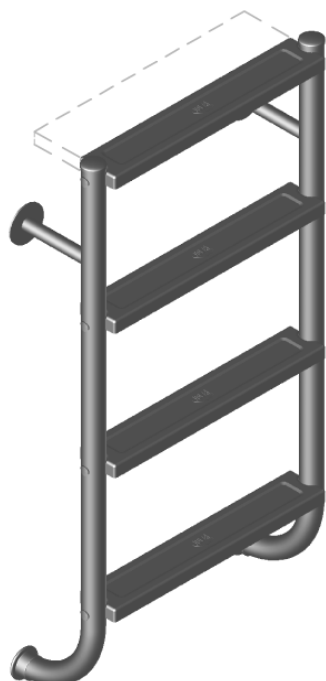

Lieferinformation Delivery Information

MODELL 04 Leiter TINA geteilt, Unterteil

MO-04-4-U

MODEL 04 Ladder TINA Divided, only ladder part

Packliste		Packing list	
Menge	Bezeichnung	Quantity	Description
2	Leiterholme	2	ladder bars
1	Stufenpaket (incl. Schrauben)	1	package of steps (incl. screws)
2	Kunststoffpuffer	2	plastic bumpers
1	Befestigungsatz	1	fastening set
	Sicherheitstufe (nur bei besonderer Bestellung)		safety step (Extras)
	Montageanleitung (siehe Rückseite)		instruction for assembly (see overleaf)

Sehr geehrter Kunde,

Sie haben sich für ein Qualitätsprodukt aus EDELSTAHL entschieden. Damit Sie lange Freude an diesem Produkt haben, beachten Sie bitte folgende Hinweise:

• Korrosionsgefahr:

- Wasserwerte überwachen
zulässige Chlorid-Ionen für Werkstoff V2A = 150mg/l
zulässige Chlorid-Ionen für Werkstoff V4A = 400mg/l

geprüft auf Vollständigkeit und einwandfreie Qualität:	
checked for completeness and sound quality:	

Montageanleitung Instruction for assembly

MODELL 04 Leiter TINA geteilt, Unterteil

MO-04-4-U

MODEL 04 Ladder TINA Divided, only ladder part