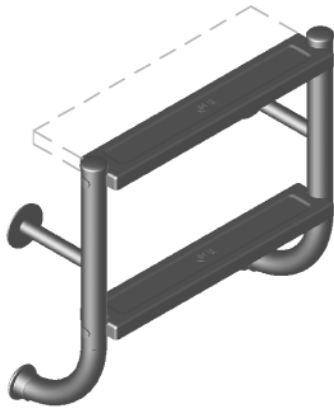

Lieferinformation Delivery Information

MODELL 04 Leiter TINA geteilt, Unterteil

MO-04-2-U

MODEL 04 Ladder TINA Divided, only ladder part

Packliste		Packing list	
Menge	Bezeichnung	Quantity	Description
2	Leiterholme	2	ladder bars
1	Stufenpaket (incl. Schrauben)	1	package of steps (incl. screws)
2	Kunststoffpuffer	2	plastic bumpers
1	Befestigungsatz	1	fastening set
	Sicherheitsstufe (nur bei besonderer Bestellung)		safety step (Extras)
	Montageanleitung (siehe Rückseite)		instruction for assembly (see overleaf)

geprüft auf Vollständigkeit und einwandfreie Qualität:	
checked for completeness and sound quality:	

Montageanleitung Instruction for assembly

MODELL 04 Leiter TINA geteilt, Unterteil

MO-04-2-U

MODEL 04 Ladder TINA Divided, only ladder part