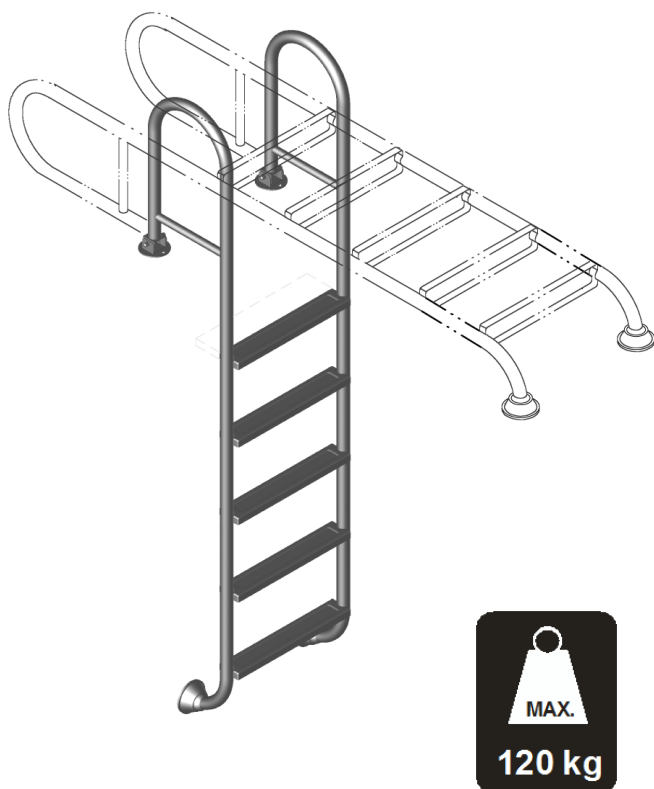

Lieferinformation Delivery Information

MODELL 02 Leiter TINA aufklappbar MODEL 02 Ladder TINA Folding

MO-02-5

Packliste		Packing list	
Menge	Bezeichnung	Quantity	Description
2	Leiterholme (incl. Gelenk)	2	ladder bars (incl. Joint)
1	Stufenpaket (incl. Schrauben)	1	package of steps (incl. screws)
2	Kunststoffpuffer	2	plastic bumpers
	Sicherheitstufe (nur bei besonderer Bestellung)		safety step (Extras)
1	Befestigungsatz	1	fastening set
	Montageanleitung (siehe Rückseite)		instruction for assembly (see overleaf)