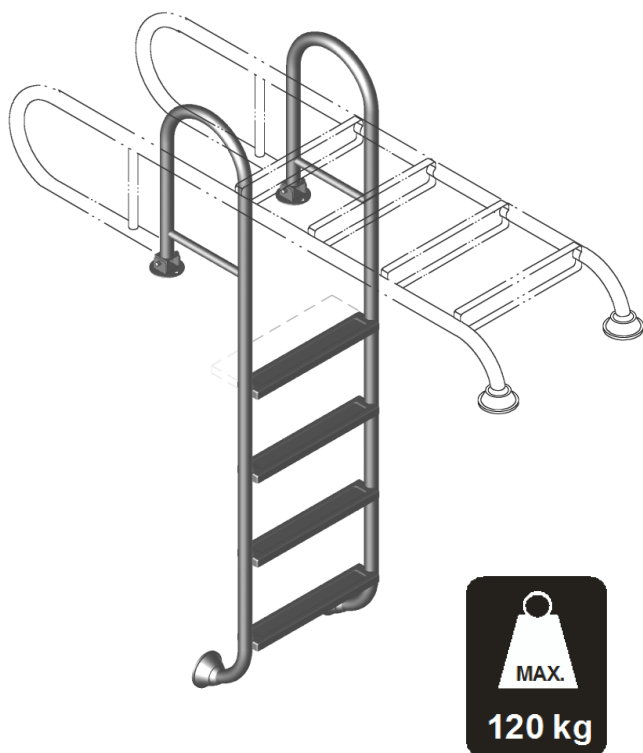

Lieferinformation Delivery Information

MODELL 02 Leiter TINA aufklappbar MODEL 02 Ladder TINA Folding

MO-02-4

Packliste		Packing list	
Menge	Bezeichnung	Quantity	Description
2	Leiterholme (incl. Gelenk)	2	ladder bars (incl. Joint)
1	Stufenpaket (incl. Schrauben)	1	package of steps (incl. screws)
2	Kunststoffpuffer	2	plastic bumpers
	Sicherheitstufe (nur bei besonderer Bestellung)		safety step (Extras)
1	Befestigungsatz	1	fastening set
	Montageanleitung (siehe Rückseite)		instruction for assembly (see overleaf)