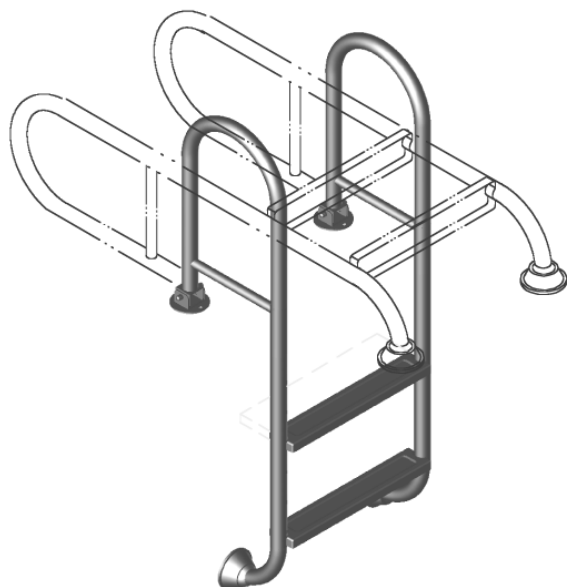

Lieferinformation Delivery Information

MODELL 02 Leiter TINA aufklappbar MODEL 02 Ladder TINA Folding

MO-02-2

Packliste		Packing list	
Menge	Bezeichnung	Quantity	Description
2	Leiterholme (incl. Gelenk)	2	ladder bars (incl. Joint)
1	Stufenpaket (incl. Schrauben)	1	package of steps (incl. screws)
2	Kunststoffpuffer	2	plastic bumpers
	Sicherheitstufe (nur bei besonderer Bestellung)		safety step (Extras)
1	Befestigungsatz	1	fastening set
	Montageanleitung (siehe Rückseite)		instruction for assembly (see overleaf)