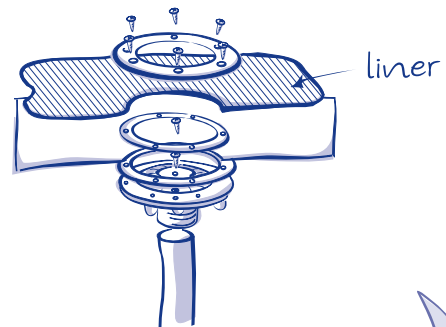

! WARNING - ATTENTION - ATENCIÓN - ATTENZIONE - ACHTUNG - ATENÇÃO

- 00340
- 00303
- 15863
- 15864
- 20140
- 22353
- 28230
- 28231
- 28501
- 28502
- 20139

3

5

Flow			
00303	15863 / 15864		28230
00340			28231
20139			28501
20140			28502
22353			
Min . 1 m³/h	Position	Max. Flow 100%=14 m³/h	Max . 9.5 m³/h
	P1	36%	
Max . 12 m³/h	P2	100%	
	P3	65%	

6

4

concrete pool

00303	15863
+ PVC GLUE	+ PVC GLUE
+ Ø50mm	+ Ø63mm
20140	22353
+ PVC GLUE	+ PVC GLUE
+ Ø50mm	+ Ø75mm PNG
+ Ø63mm PNG	
	21248

concrete pool with liner

00340	20139	15864	28230 28231	28501 28502
+ PVC GLUE	+ PVC GLUE	+ PVC GLUE	+ PVC GLUE	+ PVC GLUE
+ Ø50mm	+ Ø50mm	+ Ø63mm	+ Ø63mm PNG	+ Ø63mm PNG
	+ Ø63mm PNG			

prefabricated pool with liner

prefabricated polyester pool

00340	20139	15864	28230	28231	28501	28502
+ PVC GLUE	+ PVC GLUE	+ PVC GLUE	+ PVC GLUE	+ PVC GLUE	+ PVC GLUE	+ PVC GLUE
+ Ø50mm	+ Ø50mm	+ Ø63mm	+ Ø63mm PNG	+ Ø63mm PNG	+ Ø63mm PNG	+ Ø63mm PNG
	+ Ø63mm PNG					