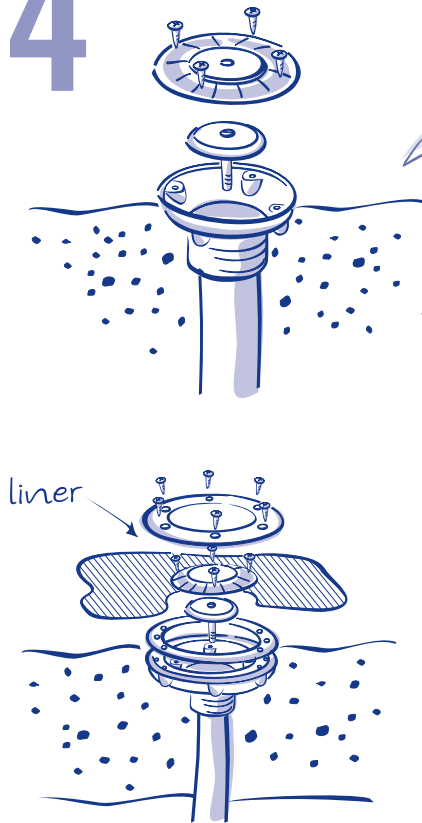

! WARNING - ATTENTION - ATENCIÓN - ATTENZIONE - ACHTUNG - ATENÇÃO

- 00340
- 00303
- 15863
- 15864
- 20140
- 22353
- 28230
- 28231
- 28501
- 28502
- 20139

3

5

Flow			
00303	15863 / 15864		28230
00340			28231
20139			28501
20140			28502
22353			
Min . 1 m³/h	Position	Max. Flow 100%=14 m³/h	Max . 9.5 m³/h
	P1	36%	
Max . 12 m³/h	P2	100%	
	P3	65%	

6

4

concrete pool

00303	15863
+ PVC GLUE	+ PVC GLUE
+ Ø50mm	+ Ø63mm
20140	22353
+ PVC GLUE	+ PVC GLUE
+ Ø50mm	+ Ø75mm PNG
+ Ø63mm PNG	
	21248

concrete pool with liner

00340	20139	15864	28230 28231	28501 28502
+ PVC GLUE	+ PVC GLUE	+ PVC GLUE	+ PVC GLUE	+ PVC GLUE
+ Ø50mm	+ Ø50mm	+ Ø63mm	+ Ø63mm PNG	+ Ø63mm PNG
	+ Ø63mm PNG			

prefabricated pool with liner

prefabricated polyester pool

00340	20139	15864	28230	28231	28501	28502
+ PVC GLUE	+ PVC GLUE	+ PVC GLUE	+ PVC GLUE	+ PVC GLUE	+ PVC GLUE	+ PVC GLUE
+ Ø50mm	+ Ø50mm	+ Ø63mm	+ Ø63mm PNG	+ Ø63mm PNG	+ Ø63mm PNG	+ Ø63mm PNG
	+ Ø63mm PNG					