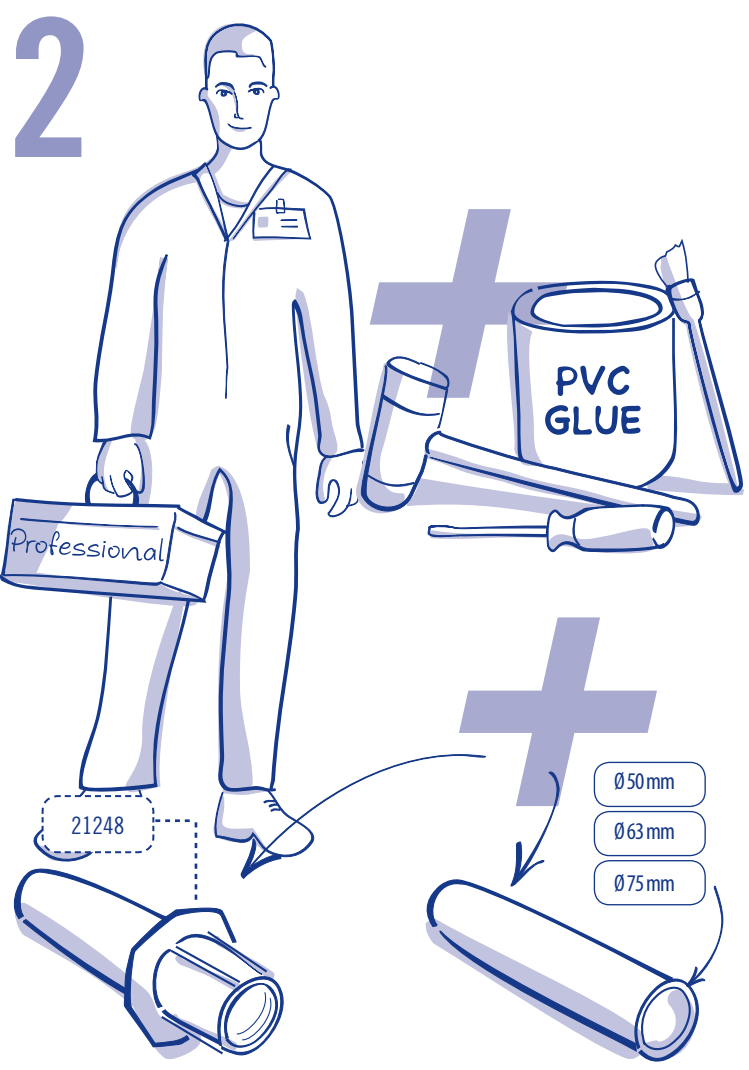

- 00340
- 00303
- 15863
- 15864
- 20140
- 22353
- 28230
- 28231
- 28501
- 28502
- 20139