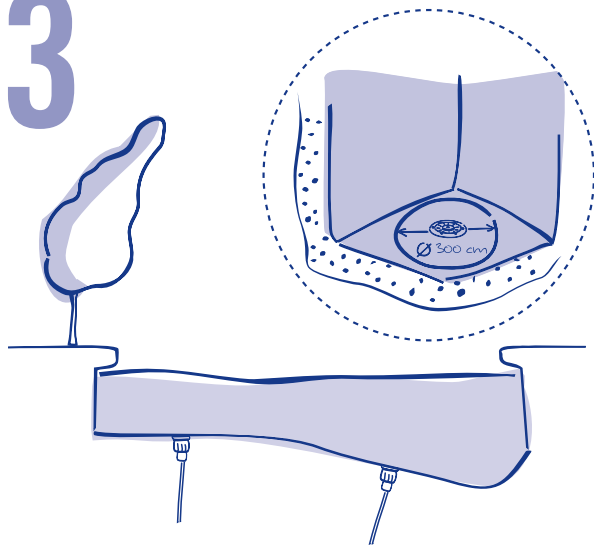

! WARNING - ATTENTION - ATENCIÓN - ATTENZIONE - ACHTUNG - ATENÇÃO

- 00340
- 00303
- 15863
- 15864
- 20140
- 22353
- 28230
- 28231
- 28501
- 28502
- 20139

3

5

Flow			
00303	15863 / 15864		28230
00340			28231
20139			28501
20140			28502
22353			
Min . 1 m³/h	Position	Max. Flow 100%=14 m³/h	Max . 9.5 m³/h
	P1	36%	
Max . 12 m³/h	P2	100%	
	P3	65%	