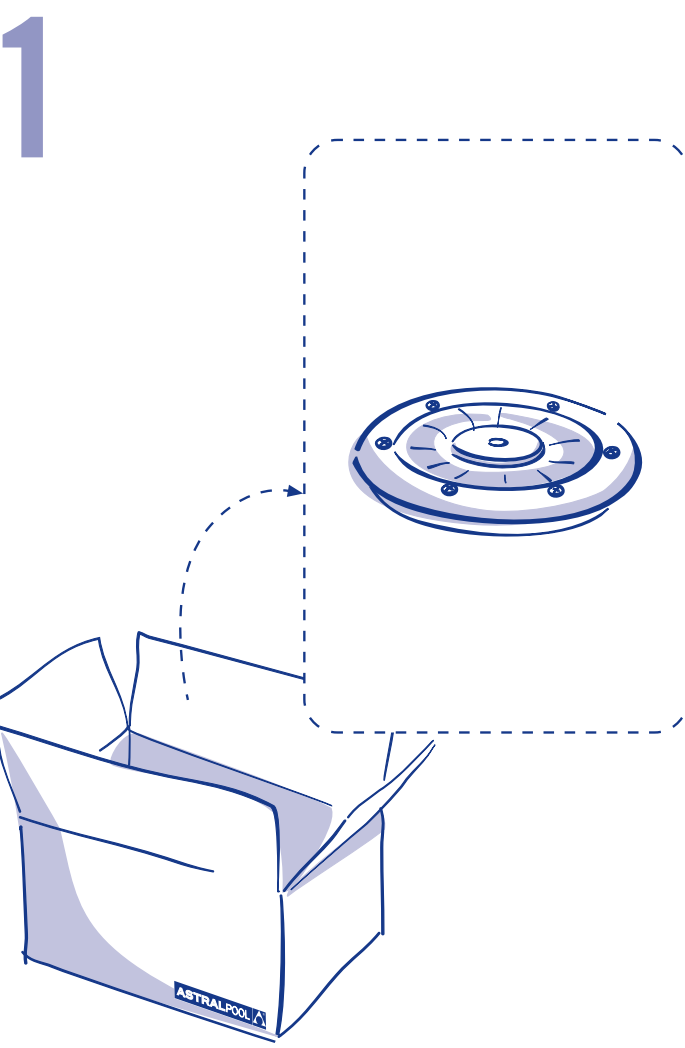

- 00340
- 00303
- 15863
- 15864
- 20140
- 22353
- 28230
- 28231
- 28501
- 28502
- 20139