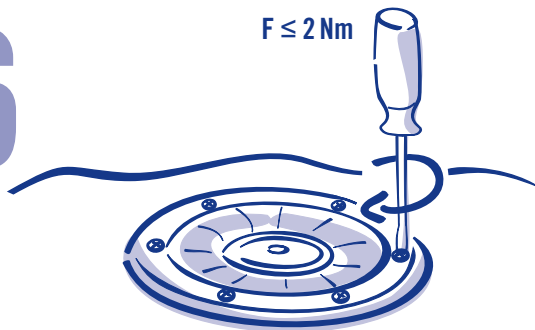

Flow			
00303	15863 / 15864		28230
00340			28231
20139			28501
20140			28502
22353			
Min . 1 m³/h	Position	Max. Flow 100%=14 m³/h	Max . 9.5 m³/h
	P1	36%	
Max . 12 m³/h	P2	100%	
	P3	65%	

6