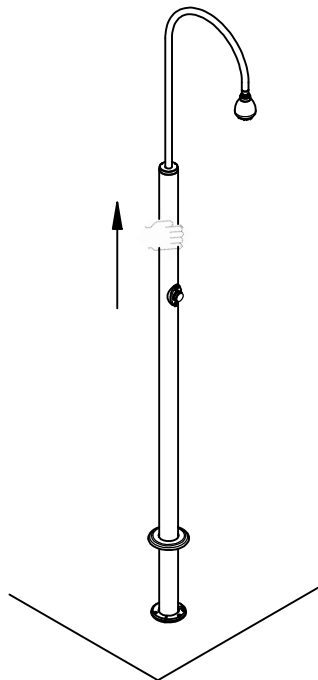

13

14

NÁVOD K MONTÁŽI
S PRCHA S SAMOÚZAVÍRACÍM VENTILEM / KOTVENÍM

ASSEMBLY INSTRUCTIONS
SHOWER AUTOMATIC CLOSURE VALVE / ANCHOR SOCKET

INSTRUCTIONS DE MONTAGE
DOUCHE AVEC FLUXOMÈTRE / ANCRAGE

MONTAGEANLEITUNGEN
DUSCHE MIT DURCHFLUSSMESSER / VERANKERUNG