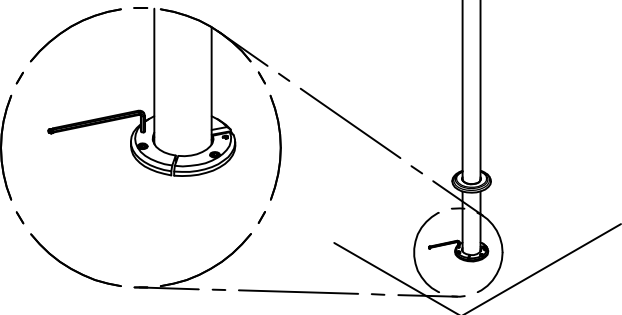

13

14

NÁVOD K MONTÁŽI
S PRCHA S SAMOÚZAVÍRACÍM VENTILEM / KOTVENÍM

ASSEMBLY INSTRUCTIONS
SHOWER AUTOMATIC CLOSURE VALVE / ANCHOR SOCKET

INSTRUCTIONS DE MONTAGE
DOUCHE AVEC FLUXOMÈTRE / ANCRAGE

MONTAGEANLEITUNGEN
DUSCHE MIT DURCHFLUSSMESSER / VERANKERUNG