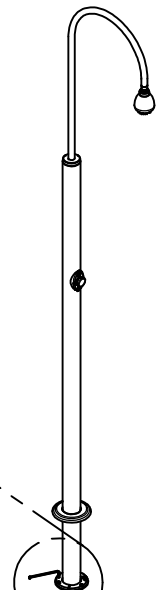

13

14

NÁVOD K MONTÁŽI
S PRCHA S SAMOÚZAVÍRACÍM VENTILEM / KOTVENÍM

ASSEMBLY INSTRUCTIONS
SHOWER AUTOMATIC CLOSURE VALVE / ANCHOR SOCKET

INSTRUCTIONS DE MONTAGE
DOUCHE AVEC FLUXOMÈTRE / ANCRAGE

MONTAGEANLEITUNGEN
DUSCHE MIT DURCHFLUSSMESSER / VERANKERUNG

09940647

87170064

87100939

1

2

3

4

5