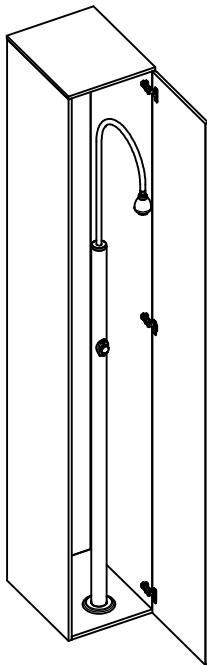

13

14

NÁVOD K MONTÁŽI
S PRCHA S SAMOÚZAVÍRACÍM VENTILEM / KOTVENÍM

ASSEMBLY INSTRUCTIONS
SHOWER AUTOMATIC CLOSURE VALVE / ANCHOR SOCKET

INSTRUCTIONS DE MONTAGE
DOUCHE AVEC FLUXOMÈTRE / ANCRAGE

MONTAGEANLEITUNGEN
DUSCHE MIT DURCHFLUSSMESSER / VERANKERUNG