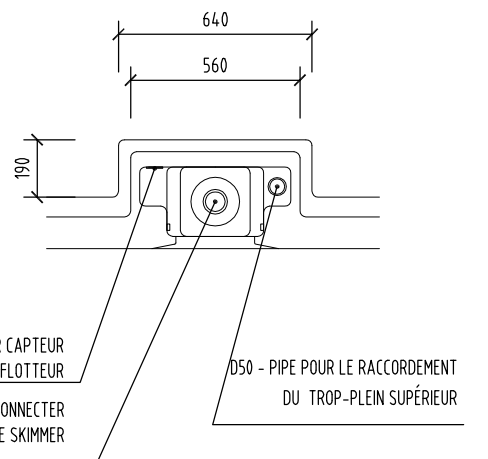

PLAN AU SOL M 1:50

COUPE 2 - 2 M 1:50

COUPE 1 - 1 M 1:50

DETAIL ROLEAU VERSION M 1:25

DETAIL SKIMMER INTÉGRÉ M 1:25

COUPE PAR ESCALIERS M 1:25

NOTE:
L'ÉPAISSEUR DU PAROI DE LA PISCINE EST ENVIRON. 10 MM.
MESURÉ AVEC UN TAUX DE TOLÉRANCE 7 - 10 MM

NOM DU DÉSIGNÉ:

FUN 74

GÉOMÉTRIE DE LA PISCINE

COMPASS
enjoy the moment

www.compasspools.eu

DESSINÉ PAR: ING. PETER KALETA DATE: 03/2021

ÉCHELLE: 1:50 FORMAT: A3

VERSION: 5 NOMBRE: 1