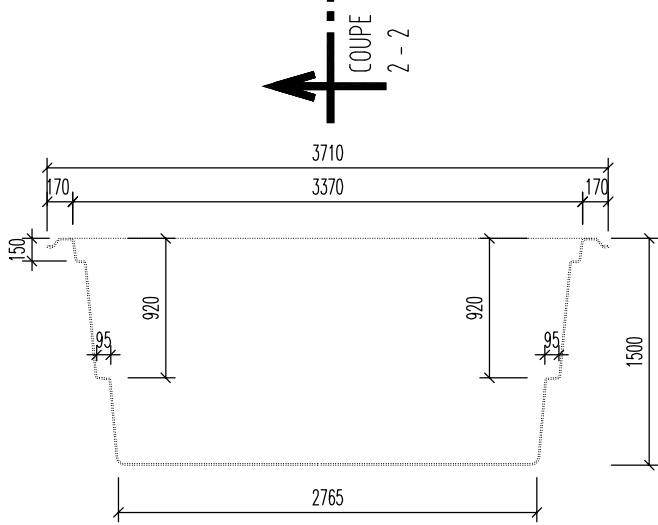

PLAN AU SOL M 1:50

COUPE 2 - 2 M 1:50

COUPE 1 - 1 M 1:50

DETAIL ROLEAU VERSION M 1:25

DETAIL SKIMMER INTÉGRÉ M 1:25

COUPE PAR ESCALIERS M 1:25

NOTE:
L'ÉPAISSEUR DU PAROI DE LA PISCINE EST ENVIRON. 10 MM.
MESURÉ AVEC UN TAUX DE TOLÉRANCE 7 - 10 MM

NOM DU DÉSIGNÉ:

FUN 74

GÉOMÉTRIE DE LA PISCINE

COMPASS
enjoy the moment

www.compasspools.eu

DESSINÉ PAR: ING. PETER KALETA DATE: 03/2021

ÉCHELLE: 1:50 FORMAT: A3

VERSION: 5 NOMBRE: 1