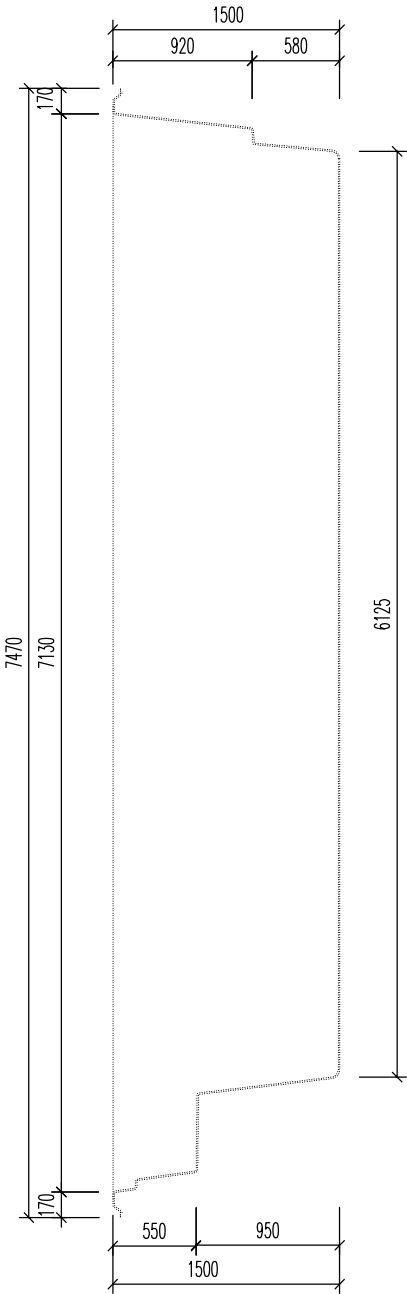

PLAN AU SOL M 1:50

COUPE 2 - 2 M 1:50

COUPE 1 - 1 M 1:50

DETAIL ROLEAU VERSION M 1:25

DETAIL SKIMMER INTÉGRÉ M 1:25

COUPE PAR ESCALIERS M 1:25

NOTE:
L'ÉPAISSEUR DU PAROI DE LA PISCINE EST ENVIRON. 10 MM.
MESURÉ AVEC UN TAUX DE TOLÉRANCE 7 - 10 MM

NOM DU DÉSIGNÉ:

FUN 74

GÉOMÉTRIE DE LA PISCINE

COMPASS
enjoy the moment

www.compasspools.eu

DESSINÉ PAR: ING. PETER KALETA DATE: 03/2021

ÉCHELLE: 1:50 FORMAT: A3

VERSION: 5 NOMBRE: 1