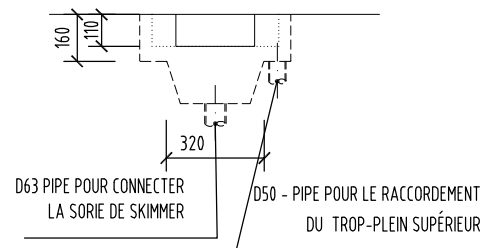

PLAN AU SOL M 1:50

COUPE 2 - 2 M 1:50

COUPE 1 - 1 M 1:50

DETAIL ROLEAU VERSION M 1:25

DETAIL SKIMMER INTÉGRÉ M 1:25

COUPE PAR ESCALIERS M 1:25

NOTE:
L'ÉPAISSEUR DU PAROI DE LA PISCINE EST ENVIRON. 10 MM.
MESURÉ AVEC UN TAUX DE TOLÉRANCE 7 - 10 MM

NOM DU DÉSIGNÉ:

FUN 74

GÉOMÉTRIE DE LA PISCINE

COMPASS
enjoy the moment

www.compasspools.eu

DESSINÉ PAR: ING. PETER KALETA DATE: 03/2021

ÉCHELLE: 1:50 FORMAT: A3

VERSION: 5 NOMBRE: 1