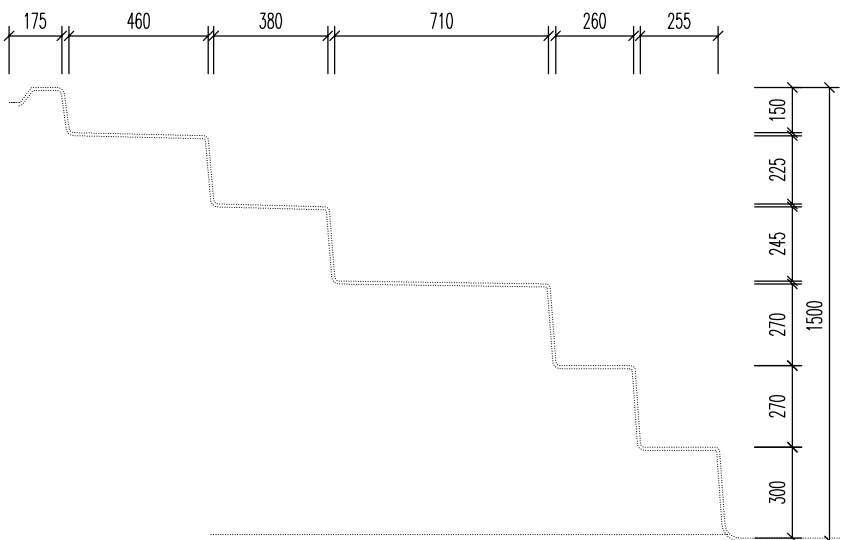

PLAN AU SOL M 1:50

COUPE 2 - 2 M 1:50

COUPE 1 - 1 M 1:50

DETAIL ROLEAU VERSION M 1:25

DETAIL SKIMMER INTÉGRÉ M 1:25

COUPE PAR ESCALIERS M 1:25

NOTE:
L'ÉPAISSEUR DU PAROI DE LA PISCINE EST ENVIRON. 10 MM.
MESURÉ AVEC UN TAUX DE TOLÉRANCE 7 - 10 MM

NOM DU DÉSIGNÉ:

FUN 74

GÉOMÉTRIE DE LA PISCINE

COMPASS
enjoy the moment

www.compasspools.eu

DESSINÉ PAR: ING. PETER KALETA DATE: 03/2021

ÉCHELLE: 1:50 FORMAT: A3

VERSION: 5 NOMBRE: 1