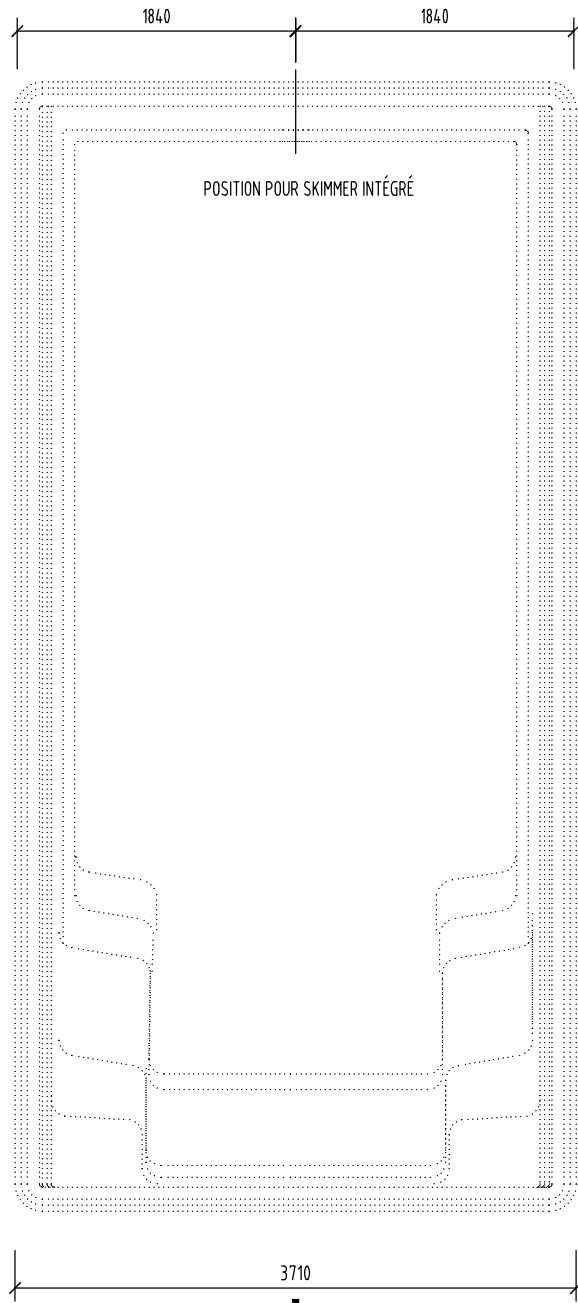

PLAN AU SOL M 1:50

COUPE 2 - 2 M 1:50

COUPE 1 - 1 M 1:50

DETAIL ROLEAU VERSION M 1:25

DETAIL SKIMMER INTÉGRÉ M 1:25

COUPE PAR ESCALIERS M 1:25

NOTE:
L'ÉPAISSEUR DU PAROI DE LA PISCINE EST ENVIRON. 10 MM.
MESURÉ AVEC UN TAUX DE TOLÉRANCE 7 - 10 MM

NOM DU DÉSIGNÉ:

FUN 74

GÉOMÉTRIE DE LA PISCINE

COMPASS
enjoy the moment

www.compasspools.eu

DESSINÉ PAR: ING. PETER KALETA DATE: 03/2021

ÉCHELLE: 1:50 FORMAT: A3

VERSION: 5 NOMBRE: 1