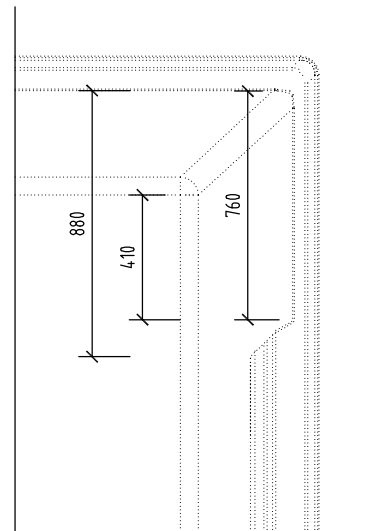

PLAN AU SOL M 1:50

COUPE 2 - 2 M 1:50

COUPE 1 - 1 M 1:50

DETAIL ROLEAU VERSION M 1:25

DETAIL SKIMMER INTÉGRÉ M 1:25

COUPE PAR ESCALIERS M 1:25

NOTE:
L'ÉPAISSEUR DU PAROI DE LA PISCINE EST ENVIRON. 10 MM.
MESURÉ AVEC UN TAUX DE TOLÉRANCE 7 - 10 MM

NOM DU DÉSIGNÉ:

FUN 74

GÉOMÉTRIE DE LA PISCINE

COMPASS
enjoy the moment

www.compasspools.eu

DESSINÉ PAR: ING. PETER KALETA DATE: 03/2021

ÉCHELLE: 1:50 FORMAT: A3

VERSION: 5 NOMBRE: 1