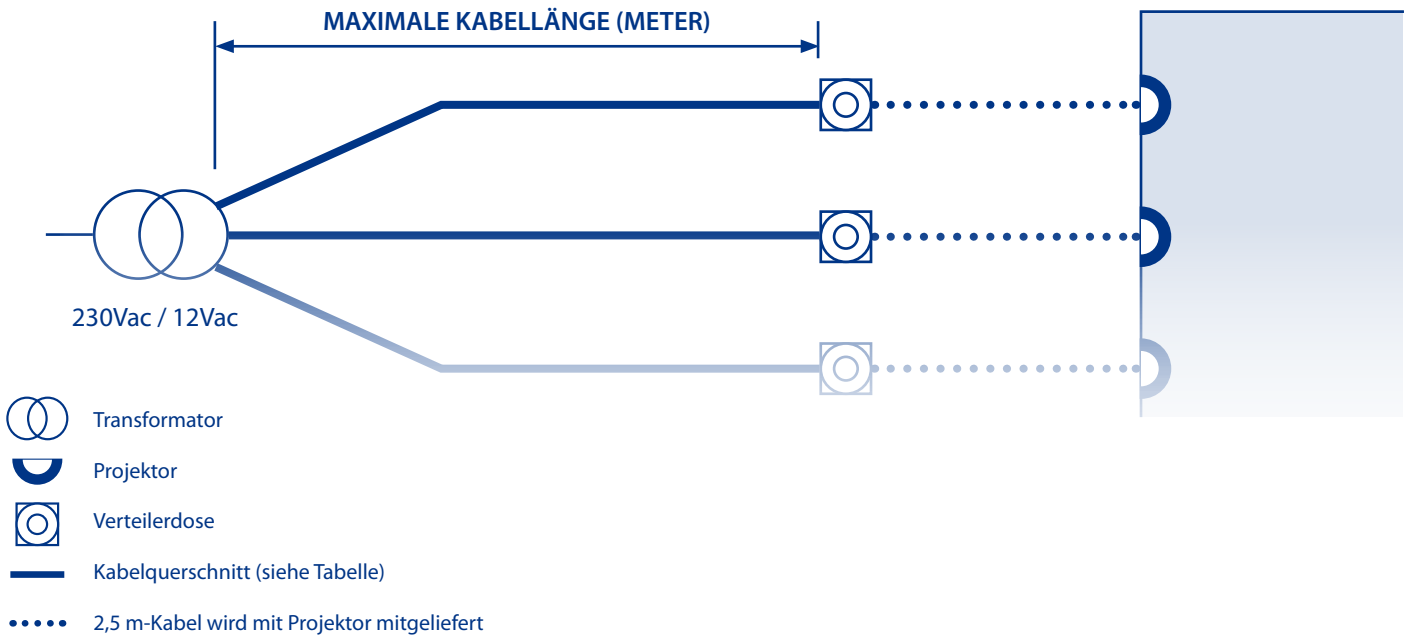

► INSTALLATION PARALLELSCHALTUNG

CODE	MODELL	MAXIMALE KABELLÄNGE (METER)					
		2x1,5mm²	2x2,5mm²	2x4mm²	2x6mm²	2x10mm²	2x16mm²
56001	LumiPlus PAR56 V1 AC RGB lamp	7	14	22	33	56	90
59126	LumiPlus PAR56 V1 AC RGB Wireless lamp						
71205	LumiPlus Flexi V1 AC RGB wireless						
71203	LumiPlus Flexi V1 AC RGB						
52596	LumiPlus PAR56 V1 AC W lamp	16	33	54	81	135	216
71200	LumiPlus Flexi V1 AC W						
71212	LumiPlus FlexiNiche V1 AC W						
71214	LumiPlus FlexiSLIM V1 AC W						
71216	LumiPlus FlexiRapid V1 AC W						
67515	LumiPlus PAR56 V1 DC W lamp	65	135	215	320	530	870
71201	LumiPlus Flexi V1 DC W						
71213	LumiPlus FlexiNiche V1 DC W						
71215	LumiPlus FlexiSLIM V1 DC W						
71217	LumiPlus FlexiRapid V1 DC W						
43411	LumiPlus PAR56 V2 AC RGB lamp	3	7	11	17	29	47
45637	LumiPlus PAR56 V2 AC RGB DMX lamp						
67516	LumiPlus PAR56 V2 DC W lamp	27	55	90	140	240	380
71202	LumiPlus Flexi V2 DC W						
71233	LumiPlus Flexi V2 AC W						
71204	LumiPlus Flexi V2 AC RGB	3	8	13	20	33	58
71208	LumiPlus Flexi V2 AC RGB DMX						
59803	LumiPlus Design RGB						
59801							
59811	LumiPlus Design RGB DMX						
59809							
59807							
59805	LumiPlus Design W