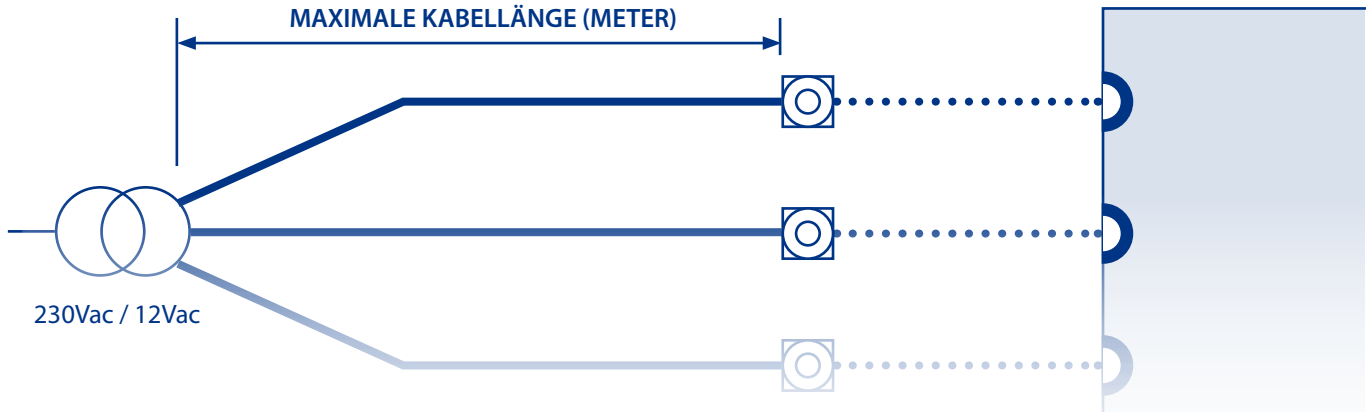

► INSTALLATION PARALLELSCHALTUNG

- Transformator
- Projektor
- Verteilerdose
- Kabelquerschnitt (siehe Tabelle)
- ..... 2,5 m-Kabel wird mit Projektor mitgeliefert

CODE	MODELL	MAXIMALE KABELLÄNGE (METER)					
		2x1,5mm²	2x2,5mm²	2x4mm²	2x6mm²	2x10mm²	2x16mm²
52124 - 52125 52126 - 52127 52128 - 52129 52130 - 52131 52132 - 52133 52134 - 52135 52136 - 52137 52138 - 52139 52140 - 52141	LumiPlus Mini V2	34	68	109	162	272	436
59971 - 59972 59973 - 59974 59975 - 59976 59977 - 59978 59979 - 59980 59981 - 59982 69633 - 69634 69635 - 69636 69637 - 69638	LumiPlus Mini V3	34	68	109	162	272	436
38814 - 38816 40765 - 40766 64552 - 64553 64554 - 64555 64557 - 64558 64559 - 64560	LumiPlus Micro	34	68	109	162	272	436

Die berechneten Querschnitte entsprechen den Normen IEC 60287-1-3:2002