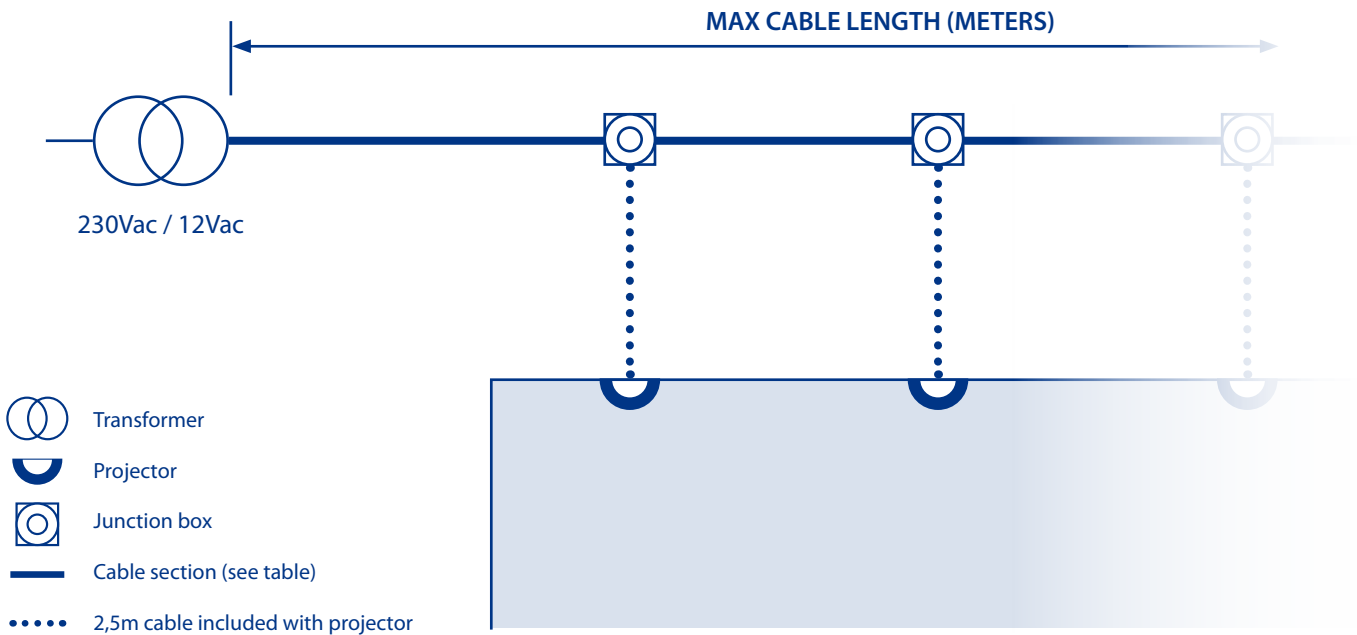

► SERIAL CONNECTION INSTALLATION

CODE	MODEL	QTY PROJ.	MAX CABLE LENGTH (METERS)					
			2x1,5mm²	2x2,5mm²	2x4mm²	2x6mm²	2x10mm²	2x16mm²
56001	LumiPlus PAR56 V1 AC RGB lamp	1	7	14	22	33	56	90
59126	LumiPlus PAR56 V1 AC RGB Wireless lamp	2	3	6	11	16	28	45
71205	LumiPlus Flexi V1 AC RGB wireless	3	-	4	7	11	18	30
71203	LumiPlus Flexi V1 AC RGB	4	-	3	5	8	14	22
52596	LumiPlus PAR56 V1 AC W lamp	1	16	33	54	81	135	216
71200	LumiPlus Flexi V1 AC W	2	8	16	25	38	65	104
71212	LumiPlus FlexiNiche V1 AC W	3	5	10	17	26	43	70
71214	LumiPlus FlexiSLIM V1 AC W	4	3	7	11	17	29	47
71216	LumiPlus FlexiRapid V1 AC W	4	3	7	11	17	29	47
67515	LumiPlus PAR56 V1 DC W lamp	1	65	135	215	320	530	870
71201	LumiPlus Flexi V1 DC W	2	34	68	109	163	272	435
71213	LumiPlus FlexiNiche V1 DC W	3	22	45	72	108	180	289
71215	LumiPlus FlexiSLIM V1 DC W	4	17	34	54	82	137	219
71217	LumiPlus FlexiRapid V1 DC W	4	17	34	54	82	137	219
43411	LumiPlus PAR56 V2 AC RGB lamp	1	3	7	11	17	29	47
45637	LumiPlus PAR56 V2 AC RGB DMX lamp	2	-	3	5	8	14	23
		3	-	-	3	5	9	15
		4	-	-	-	4	7	12
67516	LumiPlus PAR56 V2 DC W lamp	1	27	55	90	140	240	380
71202	LumiPlus Flexi V2 DC W	2	15	30	48	72	121	193
		3	9	19	31	47	78	126
		4	7	14	23	35	59	95
71233	LumiPlus Flexi V2 AC W	1	7	14	23	35	58	93
		2	3	7	11	17	29	47
		3	-	5	8	13	21	35
		4	-	3	5	8	14	23
71204	LumiPlus Flexi V2 AC RGB	1	3	8	13	20	33	58
71208	LumiPlus Flexi V2 AC RGB DMX	2	-	4	7	11	19	31
59803-59801	LumiPlus Design RGB	3	-	-	4	7	12	20
59811-59809	LumiPlus Design RGB DMX	4	-	-	3	5	9	15
59807-59805	LumiPlus Design W	4	-	-	3	5	9	15