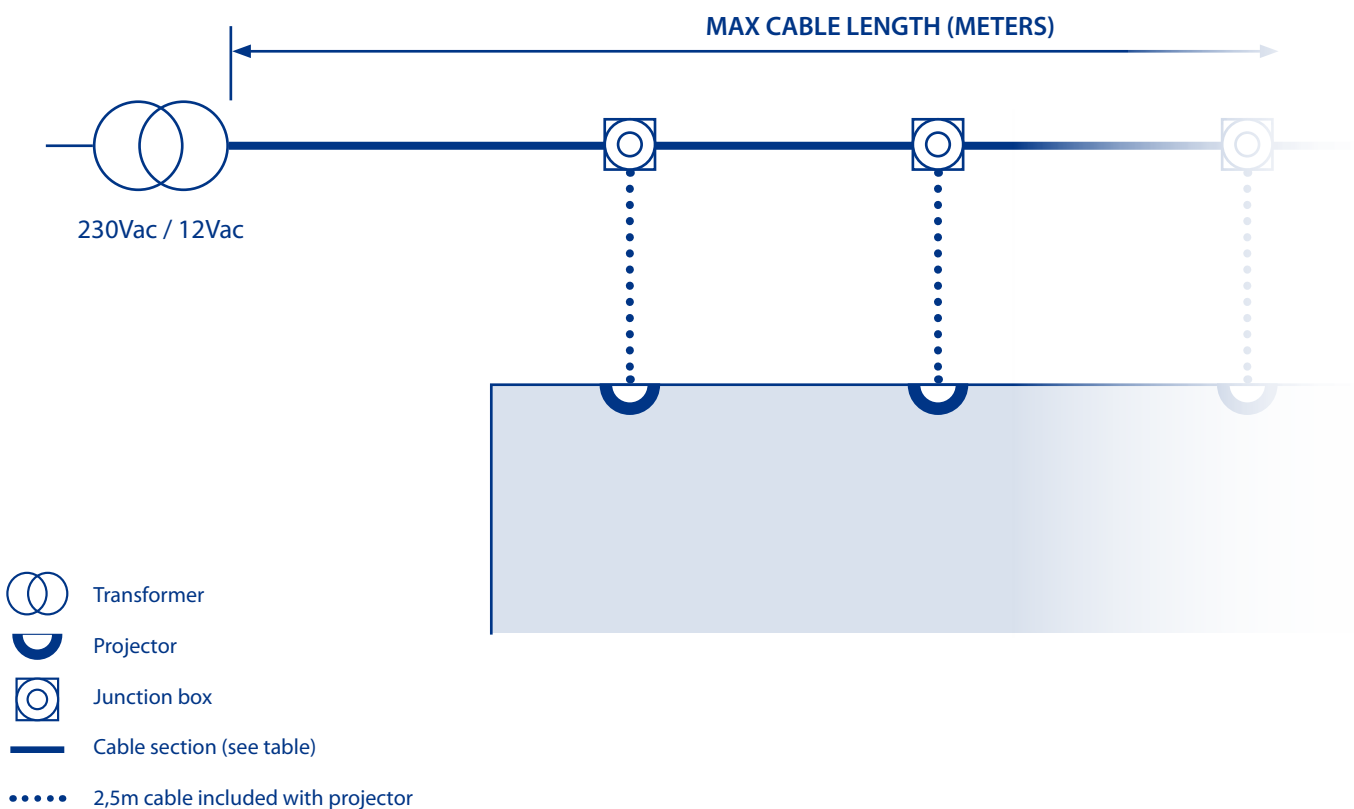

## ► SERIAL CONNECTION INSTALLATION

CODE	MODEL	QTY PROJ.	MAX CABLE LENGTH (METERS)					
			2x1,5mm <sup>2</sup>	2x2,5mm <sup>2</sup>	2x4mm <sup>2</sup>	2x6mm <sup>2</sup>	2x10mm <sup>2</sup>	2x16mm <sup>2</sup>
52124 - 52125 52126 - 52127 52128 - 52129 52130 - 52131 52132 - 52133 52134 - 52135 52136 - 52137 52138 - 52139 52140 - 52141	LumiPlus Mini V2	1	34	68	109	162	272	435
2		17	34	54	82	137	219	
3		11	22	36	54	90	144	
4		8	17	27	41	68	109	
59971 - 59972 59973 - 59974 59975 - 59976 59977 - 59978 59979 - 59980 59981 - 59982 69633 - 69634 69635 - 69636 69637 - 69638	LumiPlus Mini V3	1	34	68	109	162	272	435
2		17	34	54	82	137	219	
3		11	22	36	54	90	144	
4		8	17	27	41	68	109	
38814 - 38816 40765 - 40766 64552 - 64553 64554 - 64555 64557 - 64558 64559 - 64560	LumiPlus Micro	1	34	68	109	162	272	435
2		17	34	54	82	137	219	
3		11	22	36	54	90	144	
4		8	17	27	41	68	109	