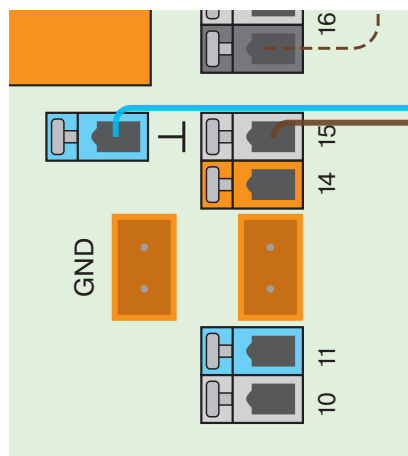

# Rozšíření ASIN AQUA Salt o modul ASIN Salt

Obě zařízení spojuje propojovací kabel: “# 13262 Propojovací kabel ASIN AQUA Salt / ASIN Salt”.

Na zařízení ASIN Salt (rozšiřující modul) musí být zapnuta poloha 1. (Přepínač vlevo na spodní stěně)

Modul ASIN Salt je vybaven zásuvkou, jednotka ASIN Aqua Salt vyžaduje zapojení kabelu do svorkovnice dle schématu.

Propojovací kabel k ASIN Salt