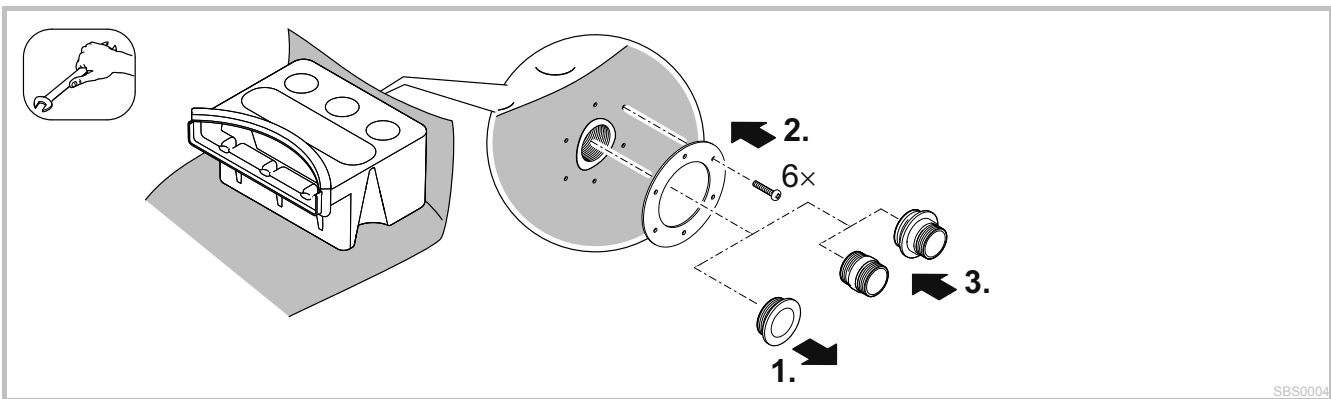

Spillway Boxes 15000/22500/35000

DE	Gebrauchsanleitung
EN	Operating instructions
FR	Notice d'emploi
NL	Gebruiksaanwijzing
ES	Instrucciones de uso
PT	Instruções de uso
IT	Istruzioni d'uso
DA	Brugsanvisning
NO	Bruksanvisning
SV	Bruksanvisning
FI	Käyttöohje
HU	Használati útmutató
PL	Instrukcja użytkowania
CS	Návod k použití
SK	Návod na použitie
SL	Navodila za uporabo
HR	Uputa o upotrebi
RO	Instrucțiuni de folosință
BG	Упътване за употреба
UK	Посібник з експлуатації
RU	Руководство по эксплуатации
CN	使用说明书

SBS0002

SBS0001

Spillway Boxes	a	b	c
15000	474 mm	521 mm	260 mm
22500	474 mm	699 mm	260 mm
35000	486 mm	1003 mm	260 mm

SBS0003

SBS0004