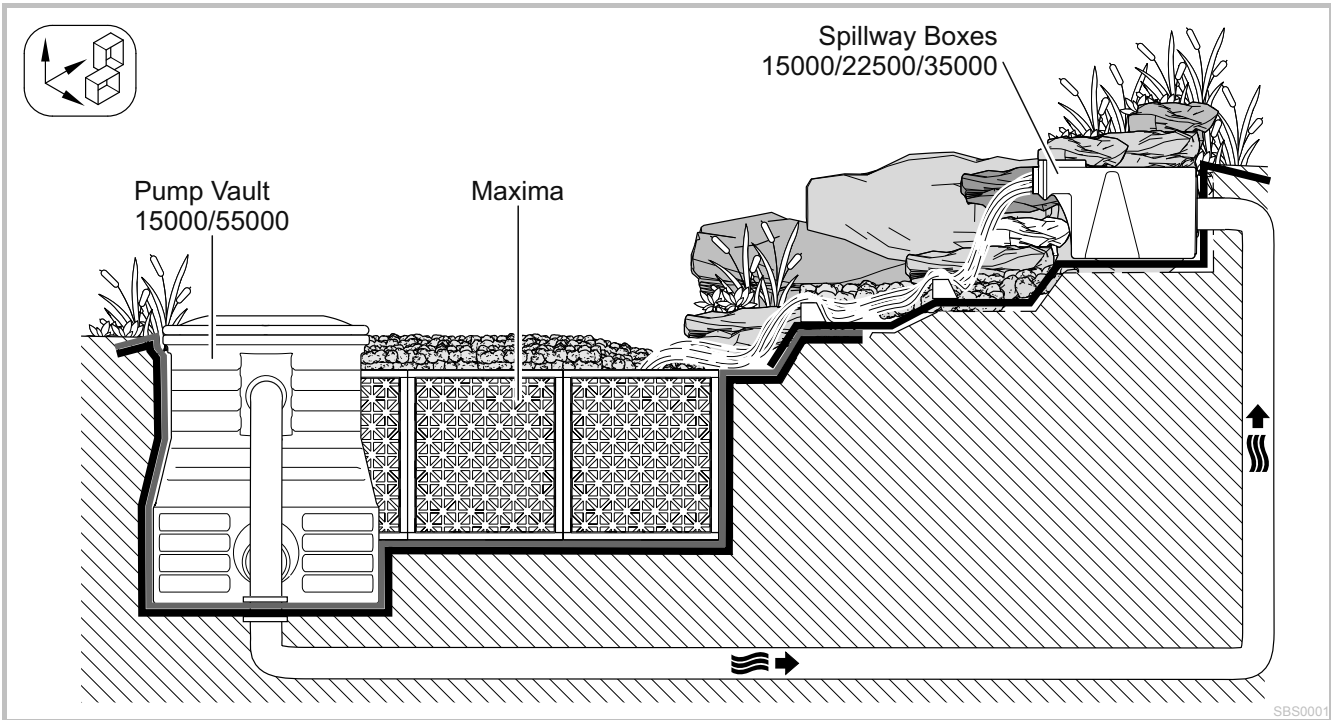

Spillway Boxes 15000/22500/35000

DE	Gebrauchsanleitung
EN	Operating instructions
FR	Notice d'emploi
NL	Gebruiksaanwijzing
ES	Instrucciones de uso
PT	Instruções de uso
IT	Istruzioni d'uso
DA	Brugsanvisning
NO	Bruksanvisning
SV	Bruksanvisning
FI	Käyttöohje
HU	Használati útmutató
PL	Instrukcja użytkowania
CS	Návod k použití
SK	Návod na použitie
SL	Navodila za uporabo
HR	Uputa o upotrebi
RO	Instrucțiuni de folosință
BG	Упътване за употреба
UK	Посібник з експлуатації
RU	Руководство по эксплуатации
CN	使用说明书

SBS0002

SBS0001

Spillway Boxes	a	b	c
15000	474 mm	521 mm	260 mm
22500	474 mm	699 mm	260 mm
35000	486 mm	1003 mm	260 mm

SBS0003

SBS0004