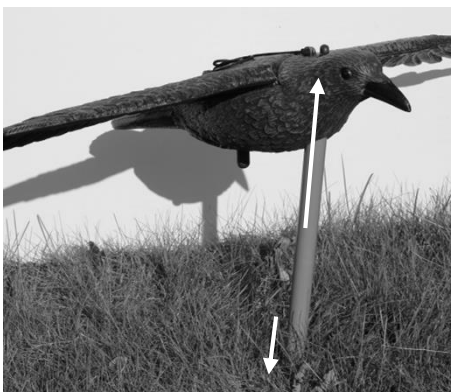

RABE FLIEGEND  
RAVEN FLYING

43336

**Oase**  
LIVING WATER

①

②

③

DE Gebrauchsanleitung  
GB Operating instructions  
FR Notice d'emploi  
NL Gebruiksaanwijzing  
ES Instrucciones de uso  
PT Instruções de uso  
IT Istruzioni d'uso  
DK Brugsanvisning  
NO Bruksanvisning  
SE Bruksanvisning  
FI Käyttöohje  
HU Használati útmutató  
PL Instrukcja użytkowania  
CZ Návod k použití  
SK Návod na použitie  
SI Navodila za uporabo  
HR Uputa o upotrebi  
RO Instrucțiuni de folosință  
BG Упътване за употреба  
UA Посібник з експлуатації  
RU Руководство по эксплуатации  
CN 使用说明书