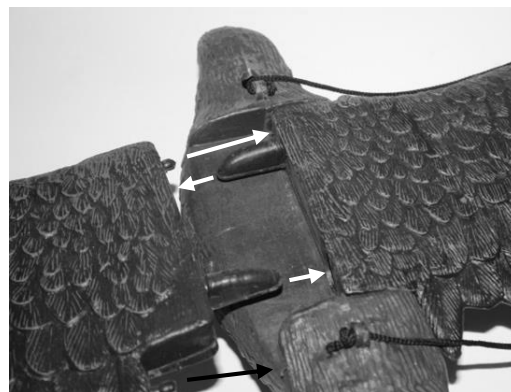

RABE FLIEGEND  
RAVEN FLYING

43336

**Oase**  
LIVING WATER

①

②

③

DE Gebrauchsanleitung  
GB Operating instructions  
FR Notice d'emploi  
NL Gebruiksaanwijzing  
ES Instrucciones de uso  
PT Instruções de uso  
IT Istruzioni d'uso  
DK Brugsanvisning  
NO Bruksanvisning  
SE Bruksanvisning  
FI Käyttöohje  
HU Használati útmutató  
PL Instrukcja użytkowania  
CZ Návod k použití  
SK Návod na použitie  
SI Navodila za uporabo  
HR Uputa o upotrebi  
RO Instrucțiuni de folosință  
BG Упътване за употреба  
UA Посібник з експлуатації  
RU Руководство по эксплуатации  
CN 使用说明书