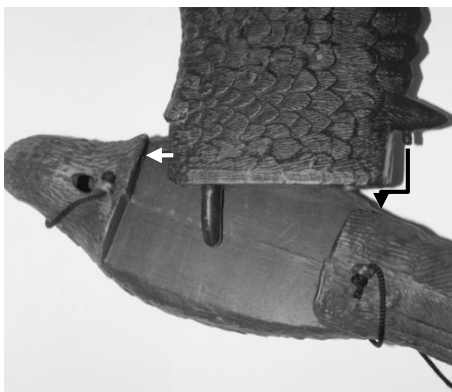

RABE FLIEGEND  
RAVEN FLYING

43336

**Oase**  
LIVING WATER

①

②

③

DE Gebrauchsanleitung  
GB Operating instructions  
FR Notice d'emploi  
NL Gebruiksaanwijzing  
ES Instrucciones de uso  
PT Instruções de uso  
IT Istruzioni d'uso  
DK Brugsanvisning  
NO Bruksanvisning  
SE Bruksanvisning  
FI Käyttöohje  
HU Használati útmutató  
PL Instrukcja użytkowania  
CZ Návod k použití  
SK Návod na použitie  
SI Navodila za uporabo  
HR Uputa o upotrebi  
RO Instrucțiuni de folosință  
BG Упътване за употреба  
UA Посібник з експлуатації  
RU Руководство по эксплуатации  
CN 使用说明书