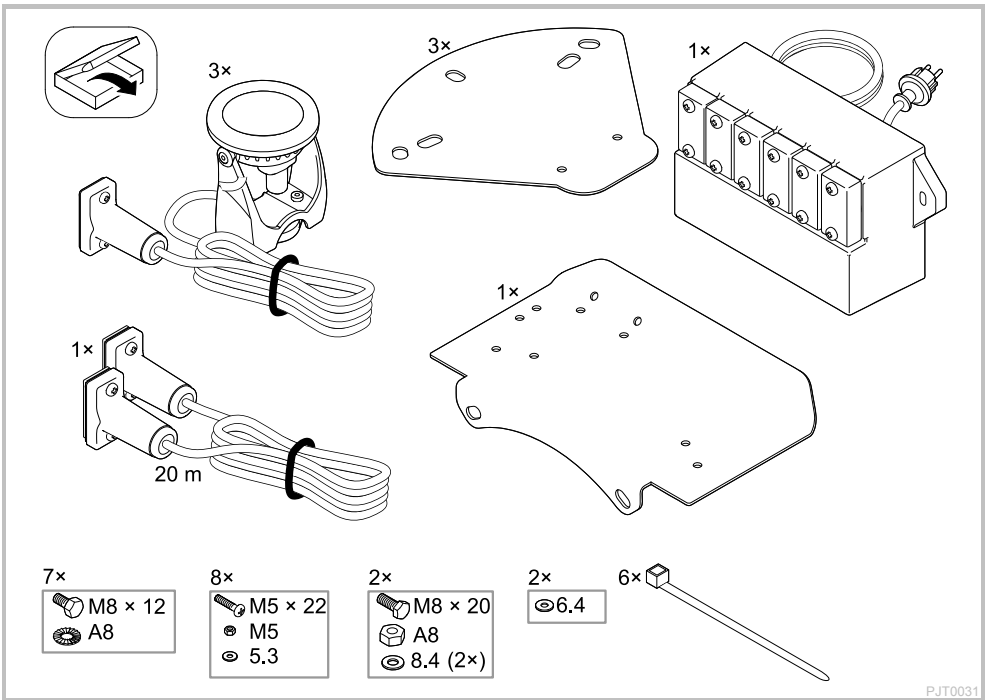

Floating fountain illumination set *RGB* (42641)

DE	Gebrauchsanleitung
EN	Operating instructions
FR	Notice d'emploi
NL	Gebruiksaanwijzing
ES	Instrucciones de uso
PT	Instruções de uso
IT	Istruzioni d'uso
DA	Brugsanvisning
NO	Bruksanvisning
SV	Bruksanvisning
FI	Käyttöohje
HU	Használati útmutató
PL	Instrukcja użytkowania
CS	Návod k použití
SK	Návod na použitie
SL	Navodila za uporabo
HR	Uputa o upotrebi
RO	Instrucțiuni de folosință
BG	Упътване за употреба
UK	Посібник з експлуатації
RU	Руководство по эксплуатации
CN	使用说明书