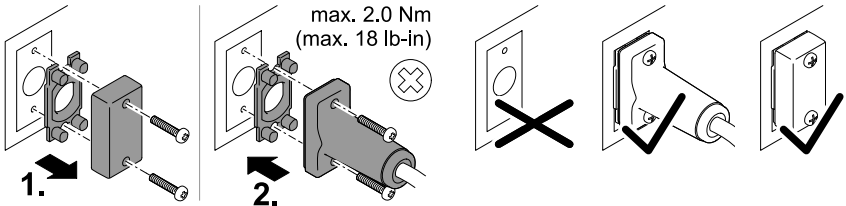

D

PJT0032

E

PLX0004

F

FMR0031