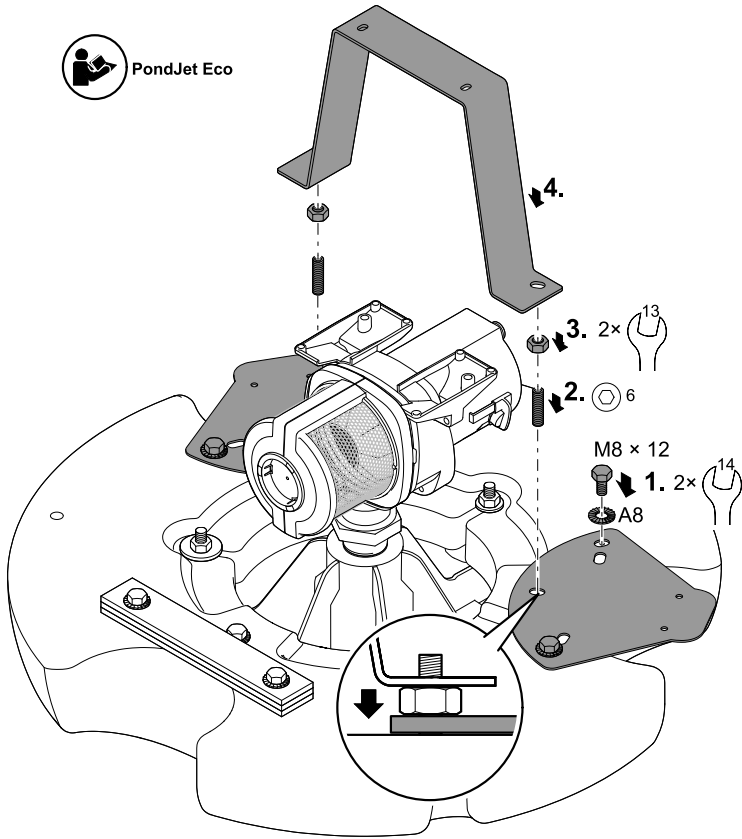

A

PondJet Eco

PJT0020