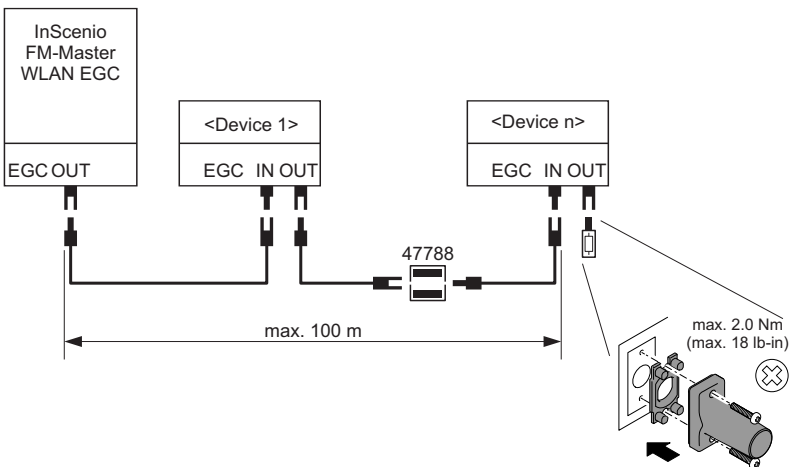

D

PJT0032

E

PLX0004

F

FMR0031