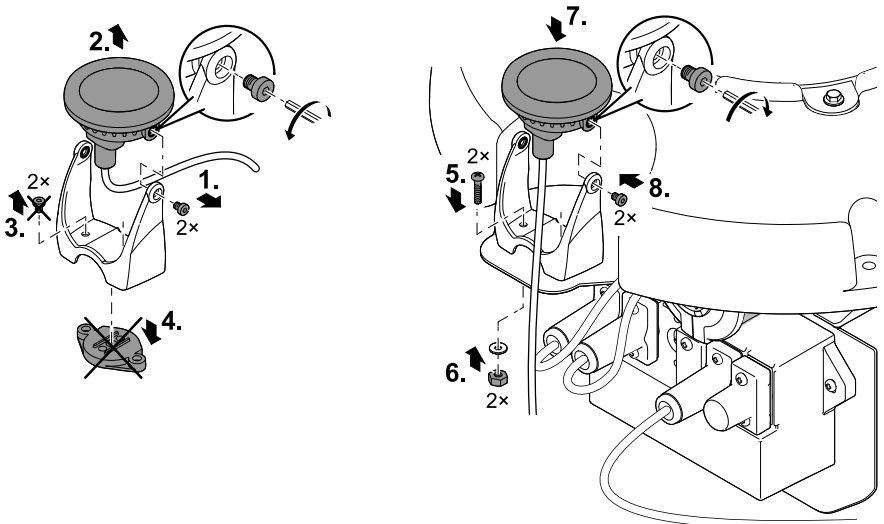

D

PJT0032

E

PLX0004

F

FMR0031