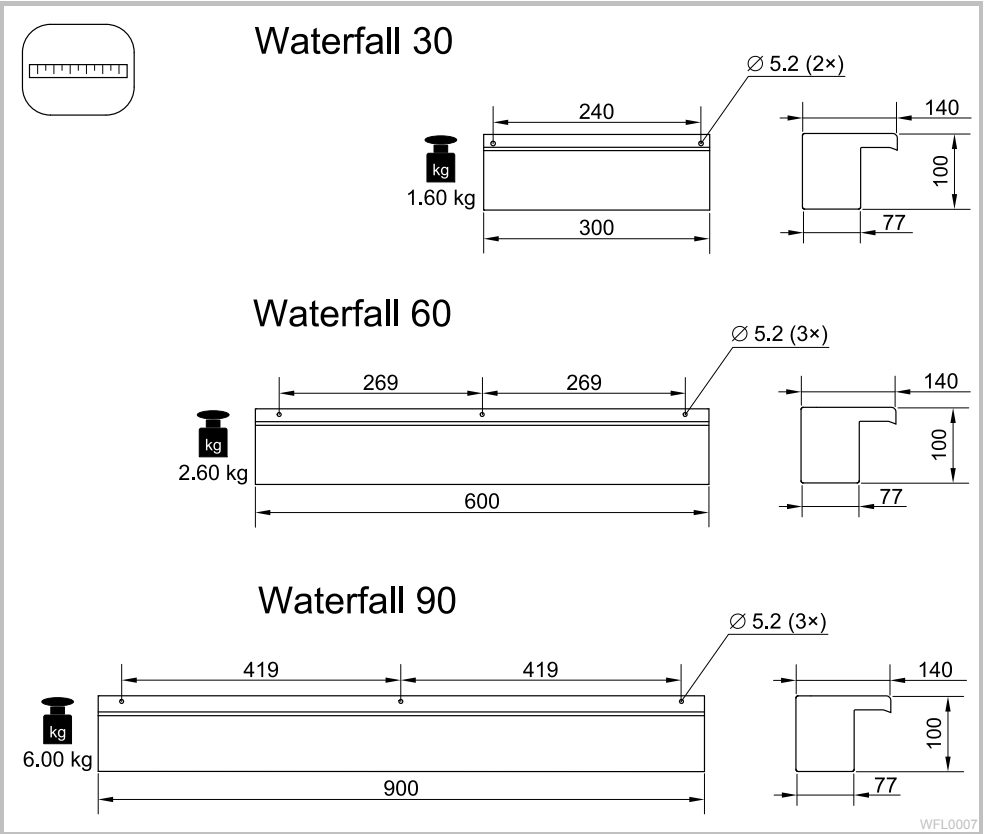

Waterfall 30/60/90 Waterfall XL 30/60/90

DE Gebrauchsanleitung
EN Operating instructions
FR Notice d'emploi
NL Gebruiksaanwijzing
ES Instrucciones de uso
PT Instruções de uso
IT Istruzioni d'uso
DA Brugsanvisning
NO Bruksanvisning
SV Bruksanvisning
FI Käyttöohje
HU Használati útmutató
PL Instrukcja użytkowania
CS Návod k použití
SK Návod na použitie
SL Navodila za uporabo
HR Uputa o upotrebi
RO Instrucțiuni de folosință
BG Упътване за употреба
UK Посібник з експлуатації
RU Руководство по эксплуатации
CN 使用说明书

Waterfall 30/60/90

Waterfall XL 30/60/90

WFL0012

Waterfall XL 30

Waterfall XL 60

Waterfall XL 90

WFL0013

Waterfall 30/60/90, Waterfall XL 30/60/90

WFL0006

	Waterfall 30 Waterfall XL 30	Waterfall 60 Waterfall XL 60	Waterfall 90 Waterfall XL 90
	 $l \leq 3 \text{ m}$ $\varnothing 25 \text{ mm (1 in)}$	 $l \leq 3 \text{ m}$ $\varnothing 25 \text{ mm (1 in)}$	 $l \leq 3 \text{ m}$ $\varnothing 32 \text{ mm (1\frac{1}{4} in)}$
 0.80 ... 1.00 m 0.20 ... 0.60 m	 AquaMax Eco Aquarius Universal Premium 3500 ... 4000 AquaMax Eco Aquarius Universal Premium 2500 ... 3000	 AquaMax Eco Aquarius Universal Premium 4000 ... 6500 AquaMax Eco Aquarius Universal Premium 3500 ... 4000	 AquaMax Eco Aquarius Universal Premium 4000 ... 8000 AquaMax Eco Aquarius Universal Premium 4000 ... 6000

25 mm (Waterfall 30/60, Waterfall XL 30/60)
32 mm (Waterfall 90, Waterfall XL 90)

WFL009

min. 2 × per year

WFL0010

www.oase-livingwater.com/ersatzteile