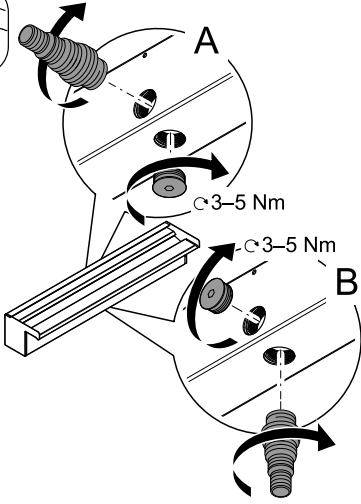

Waterfall 30/60/90

Waterfall XL 30/60/90

WFL0012

Waterfall XL 30

Waterfall XL 60

Waterfall XL 90

WFL0013

Waterfall 30/60/90, Waterfall XL 30/60/90

WFL0006

	Waterfall 30 Waterfall XL 30	Waterfall 60 Waterfall XL 60	Waterfall 90 Waterfall XL 90
	 $l \leq 3 \text{ m}$ $\varnothing 25 \text{ mm (1 in)}$	 $l \leq 3 \text{ m}$ $\varnothing 25 \text{ mm (1 in)}$	 $l \leq 3 \text{ m}$ $\varnothing 32 \text{ mm (1\frac{1}{4} in)}$
 0.80 ... 1.00 m 0.20 ... 0.60 m	 AquaMax Eco Aquarius Universal Premium 3500 ... 4000 AquaMax Eco Aquarius Universal Premium 2500 ... 3000	 AquaMax Eco Aquarius Universal Premium 4000 ... 6500 AquaMax Eco Aquarius Universal Premium 3500 ... 4000	 AquaMax Eco Aquarius Universal Premium 4000 ... 8000 AquaMax Eco Aquarius Universal Premium 4000 ... 6000

25 mm (Waterfall 30/60, Waterfall XL 30/60)
32 mm (Waterfall 90, Waterfall XL 90)

WFL009

min. 2 × per year

WFL0010

www.oase-livingwater.com/ersatzteile