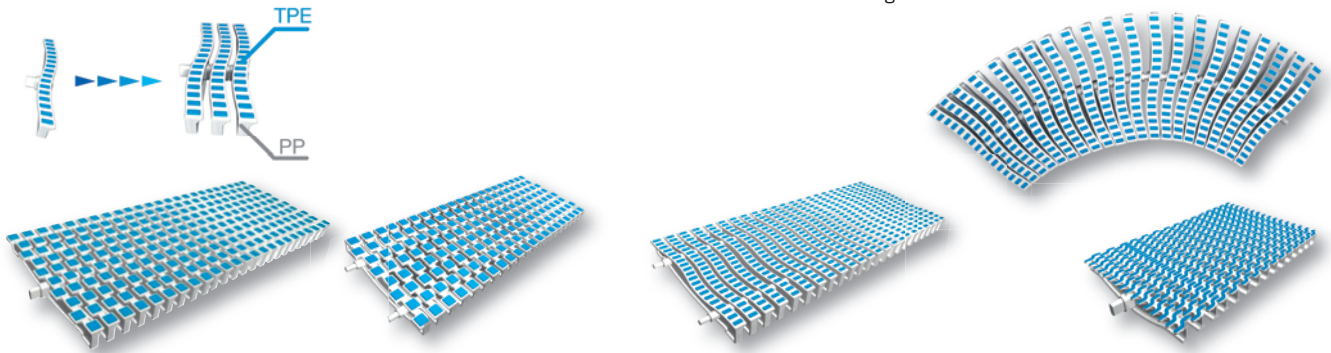

● Systém odvodu vody Twin

Pro bazény s přelivovou hranou je **systém odvodu vody Twin** tou nejnovější variantou. Díky inovační kombinaci materiálů zajišťuje velmi pevný kontakt s kluzkými plochami. Součástí řady Twin jsou modely SCACCO, ONDA a ESSE v provedení flexi a pevném.

● The TWIN grating system

The **TWIN grating system** for swimming pools with a spill-over edge is the latest innovation in water drainage systems. Ensures unbeatable grip on all slippery surfaces thanks to an innovative combination of materials.

The TWIN range includes the SCACCO, ONDA, and ESSE models, available in flexi and rigid version.

Výběr rozměrů a tvarů od 25 m.
Výběr barvy a loga od 250 m.
Selection of shapes and diameters from 25 m.
Selection of colours and logos from 250 m.