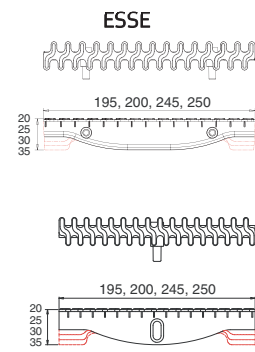

The TWIN range includes the SCACCO, ONDA, and ESSE models, available in flexi and rigid version.

Výběr rozměrů a tvarů od 25 m.
Výběr barvy a loga od 250 m.
Selection of shapes and diameters from 25 m.
Selection of colours and logos from 250 m.

1 m = 42 ks

Roll rošt SCACCO Rolling grate SCACCO				cena Kč	€
41152113	B Roll rošt SCACCO – flexi, šířka 200 mm, výška 35 mm, délka 500 mm Rolling grate SCACCO – flexi, width 200 mm, height 35 mm, length 500 mm			850,-	
41152114	B Roll rošt SCACCO – flexi, šířka 250 mm, výška 35 mm, délka 500 mm Rolling grate SCACCO – flexi, width 250 mm, height 35 mm, length 500 mm			900,-	
41152103	B Roll rošt ONDA – flexi, šířka 200 mm, výška 35 mm, délka 500 mm Rolling grate ONDA – flexi, width 200 mm, height 35 mm, length 500 mm			850,-	
41152104	B Roll rošt ONDA – flexi, šířka 250 mm, výška 35 mm, délka 500 mm Rolling grate ONDA – flexi, width 250 mm, height 35 mm, length 500 mm			900,-	
4115221210	B Roll rošt TEAK – flexi, šířka 200 mm, výška 35 mm, délka 500 mm Rolling grate TEAK – flexi, width 200 mm, height 35 mm, length 500 mm			3 695,-	
4115221211	B Roll rošt TEAK – flexi, šířka 250 mm, výška 35 mm, délka 500 mm Rolling grate TEAK – flexi, width 250 mm, height 35 mm, length 500 mm			3 748,-	
411520001	B Přelivový žlábek TWIN – šířka 200 mm, výška 151 mm, délka 1 000 mm Overflow channel TWIN – width 200 mm, height 151 mm, length 1 000 mm			1 277,-	
411520002L	B Přelivový roh TWIN – šířka 200 mm, výška 151 mm, délka 500 mm Overflow corner TWIN – width 200 mm, height 151 mm, length 500 mm			5 001,-	
411520002P	B Přelivový roh TWIN – šířka 200 mm, výška 151 mm, délka 500 mm Overflow corner TWIN – width 200 mm, height 151 mm, length 500 mm			5 001,-	
411520003	B Koncovka přelivového žlabu TWIN – šířka 200 mm, napojení 100 mm End piece for overflow channel TWIN – width 200 mm, outlet 100 mm			258,-	