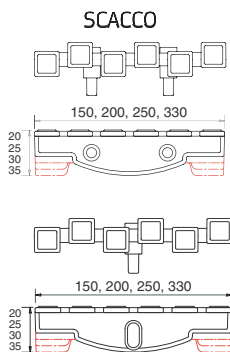

The TWIN range includes the SCACCO, ONDA, and ESSE models, available in flexi and rigid version.

Výběr rozměrů a tvarů od 25 m.
Výběr barvy a loga od 250 m.
Selection of shapes and diameters from 25 m.
Selection of colours and logos from 250 m.

1 m = 42 ks

Roll rošt SCACCO Rolling grate SCACCO				cena Kč	€
41152113	B Roll rošt SCACCO – flexi, šířka 200 mm, výška 35 mm, délka 500 mm Rolling grate SCACCO – flexi, width 200 mm, height 35 mm, length 500 mm			850,-	
41152114	B Roll rošt SCACCO – flexi, šířka 250 mm, výška 35 mm, délka 500 mm Rolling grate SCACCO – flexi, width 250 mm, height 35 mm, length 500 mm			900,-	
41152103	B Roll rošt ONDA – flexi, šířka 200 mm, výška 35 mm, délka 500 mm Rolling grate ONDA – flexi, width 200 mm, height 35 mm, length 500 mm			850,-	
41152104	B Roll rošt ONDA – flexi, šířka 250 mm, výška 35 mm, délka 500 mm Rolling grate ONDA – flexi, width 250 mm, height 35 mm, length 500 mm			900,-	
4115221210	B Roll rošt TEAK – flexi, šířka 200 mm, výška 35 mm, délka 500 mm Rolling grate TEAK – flexi, width 200 mm, height 35 mm, length 500 mm			3 695,-	
4115221211	B Roll rošt TEAK – flexi, šířka 250 mm, výška 35 mm, délka 500 mm Rolling grate TEAK – flexi, width 250 mm, height 35 mm, length 500 mm			3 748,-	
411520001	B Přelivový žlábek TWIN – šířka 200 mm, výška 151 mm, délka 1 000 mm Overflow channel TWIN – width 200 mm, height 151 mm, length 1 000 mm			1 277,-	
411520002L	B Přelivový roh TWIN – šířka 200 mm, výška 151 mm, délka 500 mm Overflow corner TWIN – width 200 mm, height 151 mm, length 500 mm			5 001,-	
411520002P	B Přelivový roh TWIN – šířka 200 mm, výška 151 mm, délka 500 mm Overflow corner TWIN – width 200 mm, height 151 mm, length 500 mm			5 001,-	
411520003	B Koncovka přelivového žlabu TWIN – šířka 200 mm, napojení 100 mm End piece for overflow channel TWIN – width 200 mm, outlet 100 mm			258,-	