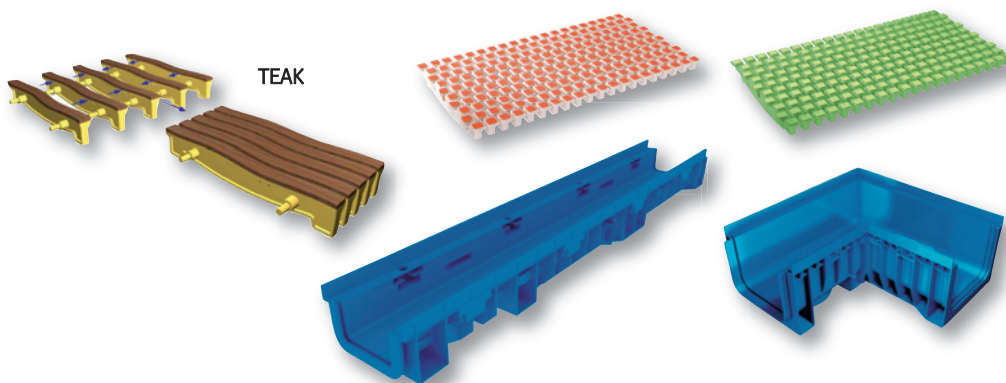

● Systém odvodu vody Twin

Pro bazény s přelivovou hranou je **systém odvodu vody Twin** tou nejnovější variantou. Díky inovační kombinaci materiálů zajišťuje velmi pevný kontakt s kluzkými plochami. Součástí řady Twin jsou modely SCACCO, ONDA a ESSE v provedení flexi a pevném.

● The TWIN grating system

The **TWIN grating system** for swimming pools with a spill-over edge is the latest innovation in water drainage systems. Ensures unbeatable grip on all slippery surfaces thanks to an innovative combination of materials.

The TWIN range includes the SCACCO, ONDA, and ESSE models, available in flexi and rigid version.

Výběr rozměrů a tvarů od 25 m.
Výběr barvy a loga od 250 m.
Selection of shapes and diameters from 25 m.
Selection of colours and logos from 250 m.