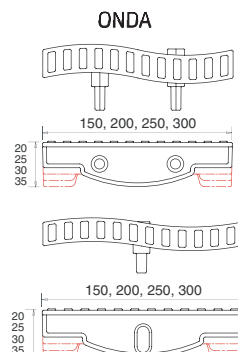

The TWIN range includes the SCACCO, ONDA, and ESSE models, available in flexi and rigid version.

Výběr rozměrů a tvarů od 25 m.
Výběr barvy a loga od 250 m.
Selection of shapes and diameters from 25 m.
Selection of colours and logos from 250 m.

1 m = 42 ks

Roll rošt SCACCO Rolling grate SCACCO				cena Kč	€
41152113	B Roll rošt SCACCO – flexi, šířka 200 mm, výška 35 mm, délka 500 mm Rolling grate SCACCO – flexi, width 200 mm, height 35 mm, length 500 mm			850,-	
41152114	B Roll rošt SCACCO – flexi, šířka 250 mm, výška 35 mm, délka 500 mm Rolling grate SCACCO – flexi, width 250 mm, height 35 mm, length 500 mm			900,-	
41152103	B Roll rošt ONDA – flexi, šířka 200 mm, výška 35 mm, délka 500 mm Rolling grate ONDA – flexi, width 200 mm, height 35 mm, length 500 mm			850,-	
41152104	B Roll rošt ONDA – flexi, šířka 250 mm, výška 35 mm, délka 500 mm Rolling grate ONDA – flexi, width 250 mm, height 35 mm, length 500 mm			900,-	
4115221210	B Roll rošt TEAK – flexi, šířka 200 mm, výška 35 mm, délka 500 mm Rolling grate TEAK – flexi, width 200 mm, height 35 mm, length 500 mm			3 695,-	
4115221211	B Roll rošt TEAK – flexi, šířka 250 mm, výška 35 mm, délka 500 mm Rolling grate TEAK – flexi, width 250 mm, height 35 mm, length 500 mm			3 748,-	
411520001	B Přelivový žlábek TWIN – šířka 200 mm, výška 151 mm, délka 1 000 mm Overflow channel TWIN – width 200 mm, height 151 mm, length 1 000 mm			1 277,-	
411520002L	B Přelivový roh TWIN – šířka 200 mm, výška 151 mm, délka 500 mm Overflow corner TWIN – width 200 mm, height 151 mm, length 500 mm			5 001,-	
411520002P	B Přelivový roh TWIN – šířka 200 mm, výška 151 mm, délka 500 mm Overflow corner TWIN – width 200 mm, height 151 mm, length 500 mm			5 001,-	
411520003	B Koncovka přelivového žlabu TWIN – šířka 200 mm, napojení 100 mm End piece for overflow channel TWIN – width 200 mm, outlet 100 mm			258,-	